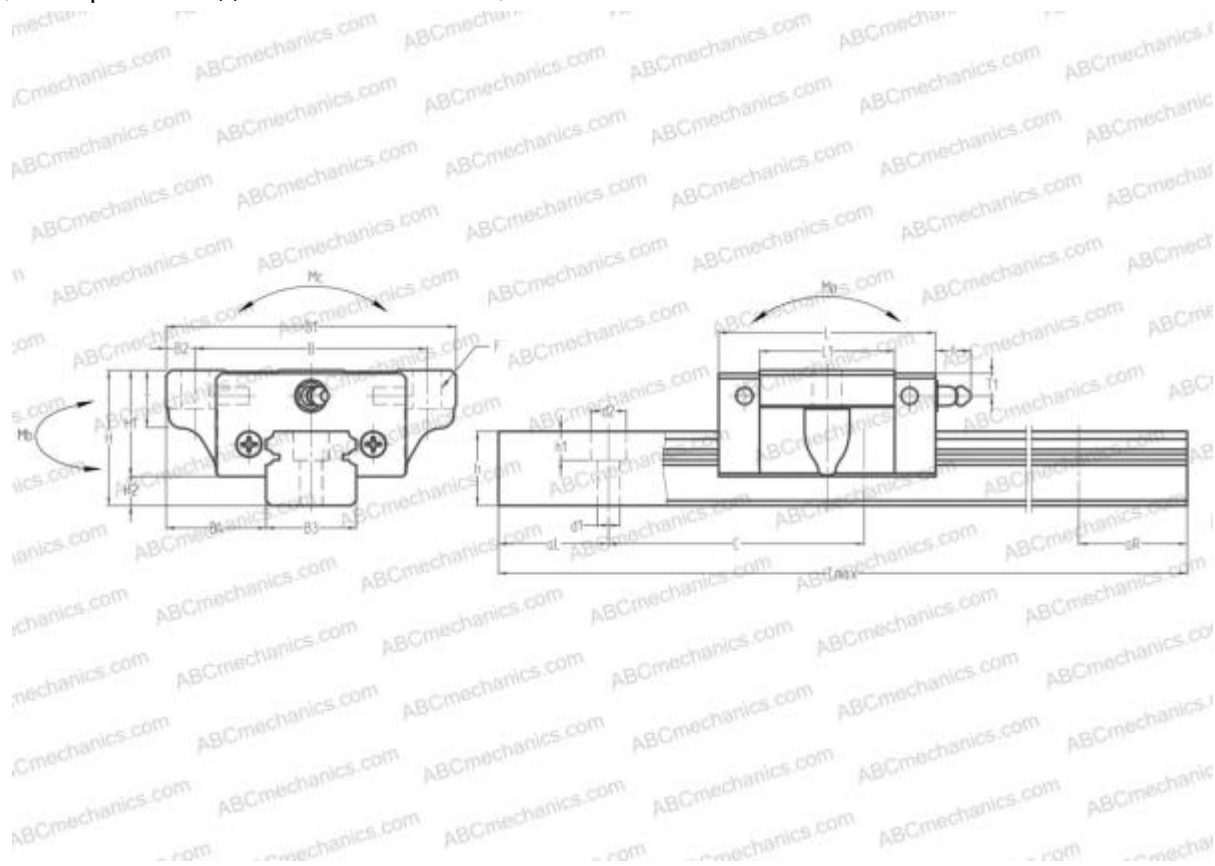

LS35KL ABC

Линейная направляющая

ТИП: Профильные линейные направляющие, С циркуляцией шариков, С высокой вертикальной несущей нагрузкой, Самоустанавливающийся тип, Фланцевый тип, Низкая, короткая длина каретки, отверстие под монтажный болт, компактная

Технические характеристики

РАЗМЕРЫ, ММ

B1	100,000
H	48,000
L	77,000
B	82,000
L1	49,000
B2	9,000
B3	34,000
B4	33,000
H1	37,500
H2	10,500
T	12,000
T1	8,500
f	11,000
C	80,000
d1	9,000

АНАЛОГИ

HIWIN	EGW35SB
STAR	1665-3

РАЗМЕРЫ, ММ

d2	14,000
h	27,500
h1	12,000
L max	4000,000
aL	20,000
aR	20,000
F	9x13

МАССА

Масса блока	1,200
Масса рельса	7,000

ПРОИЗВОДИТЕЛЬ

[ABC](#)

АНАЛОГИ

NSK	LS35KL
THK	SR35SB
IKO	LWEC35