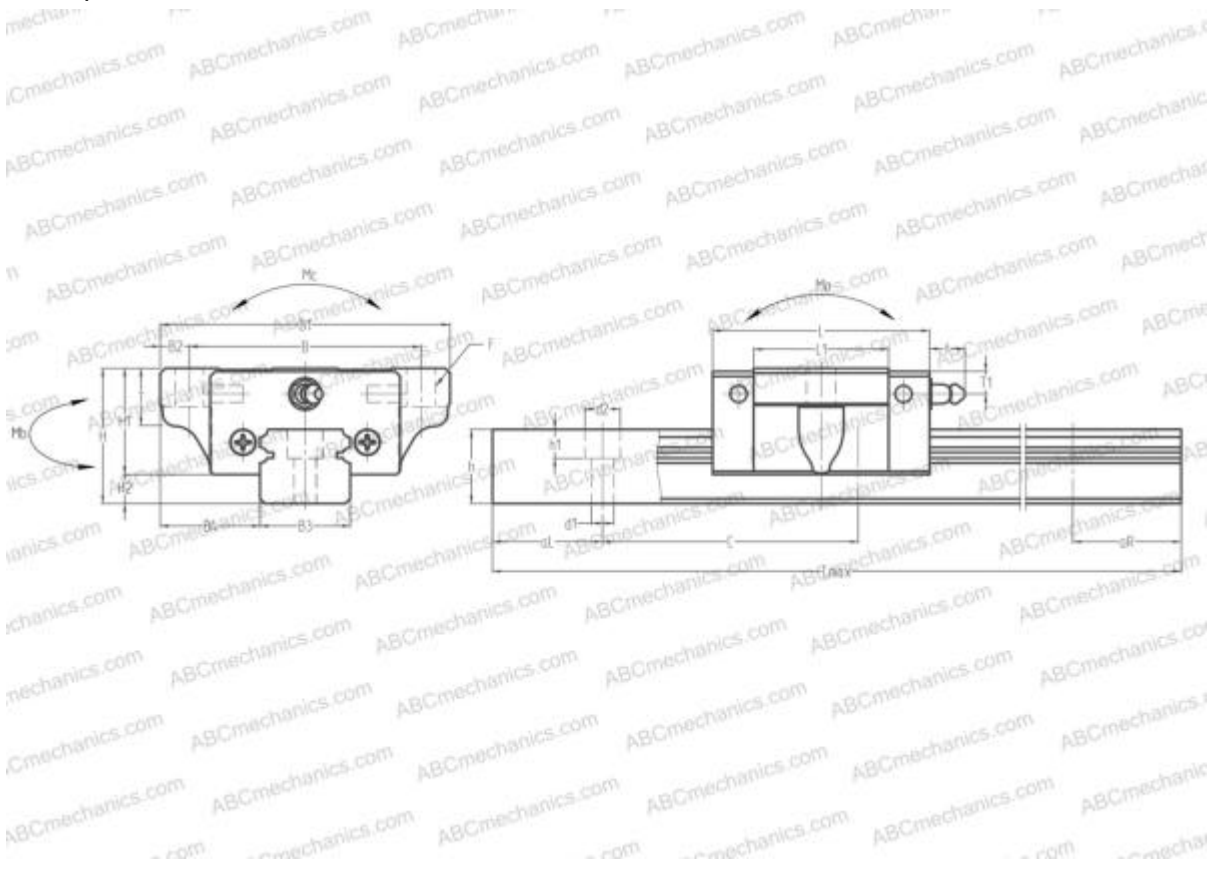

LWEC35 ИКО

Линейная направляющая

ТИП: Профильные линейные направляющие, С циркуляцией шариков, С высокой вертикальной несущей нагрузкой, Самоустанавливающийся тип, Фланцевый тип, Низкая, короткая длина каретки, отверстие под монтажный болт, компактная

Технические характеристики

РАЗМЕРЫ, ММ

B1	100,000
H	48,000
L	77,000
B	82,000
L1	49,000
B2	9,000
B3	34,000
B4	33,000
H1	37,500
H2	10,500
T	12,000
T1	8,500
f	11,000
C	80,000
d1	9,000

АНАЛОГИ

HIWIN	EGW35SB
STAR	1665-3

РАЗМЕРЫ, ММ

d2	14,000
h	27,500
h1	12,000
L max	4000,000
aL	20,000
aR	20,000
F	9x13

МАССА

Масса блока	1,200
Масса рельса	7,000

ПРОИЗВОДИТЕЛЬ

[IKO](#)

АНАЛОГИ

ABC	LS35KL
NSK	LS35KL
THK	SR35SB