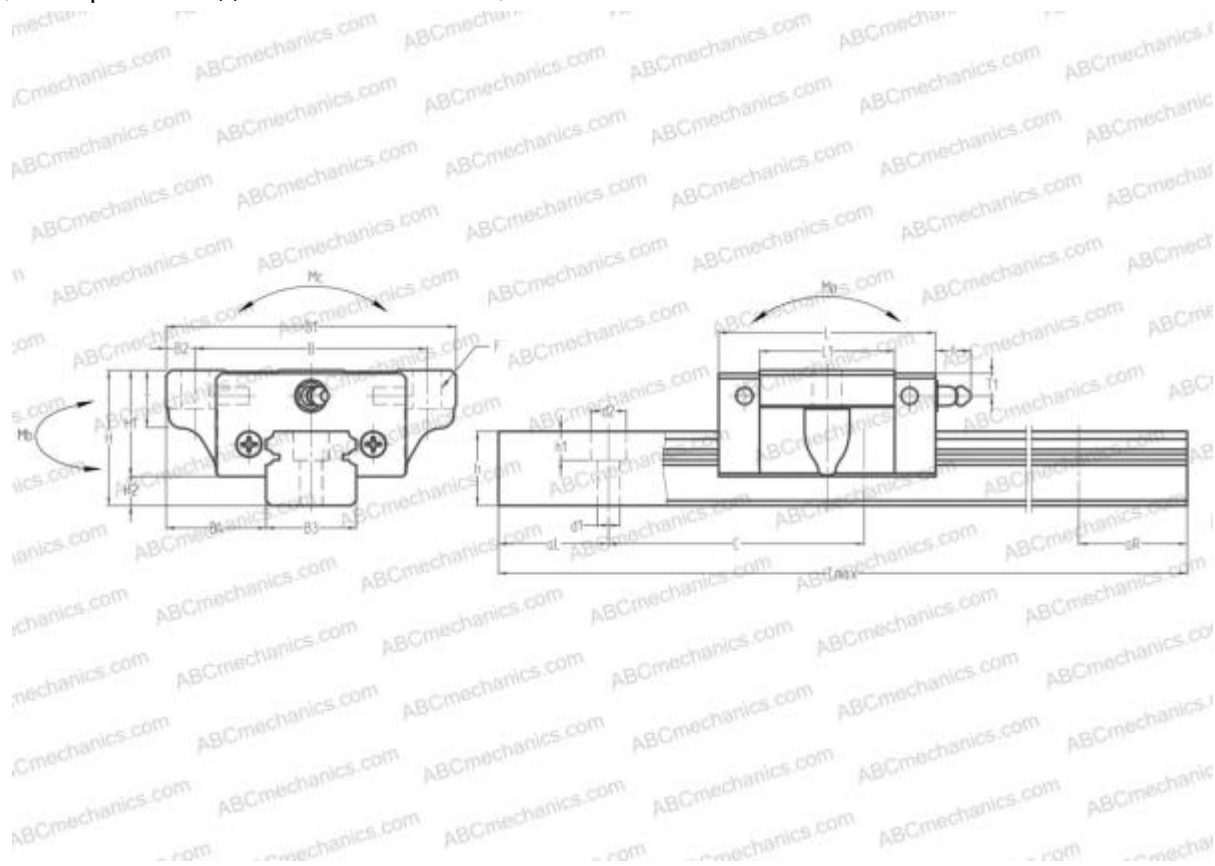

EGW35SB HIWIN

Линейная направляющая

ТИП: Профильные линейные направляющие, С циркуляцией шариков, С высокой вертикальной несущей нагрузкой, Самоустанавливающийся тип, Фланцевый тип, Низкая, короткая длина каретки, отверстие под монтажный болт, компактная

Технические характеристики

РАЗМЕРЫ, ММ

B1	100,000
H	48,000
L	77,000
B	82,000
L1	49,000
B2	9,000
B3	34,000
B4	33,000
H1	37,500
H2	10,500
T	12,000
T1	8,500
f	11,000
C	80,000
d1	9,000

АНАЛОГИ

IKO	LWEC35
STAR	1665-3

РАЗМЕРЫ, ММ

d2	14,000
h	27,500
h1	12,000
L max	4000,000
aL	20,000
aR	20,000
F	9x13

МАССА

Масса блока	1,200
Масса рельса	7,000

ПРОИЗВОДИТЕЛЬ

[HIWIN](#)

АНАЛОГИ

ABC	LS35KL
NSK	LS35KL
THK	SR35SB