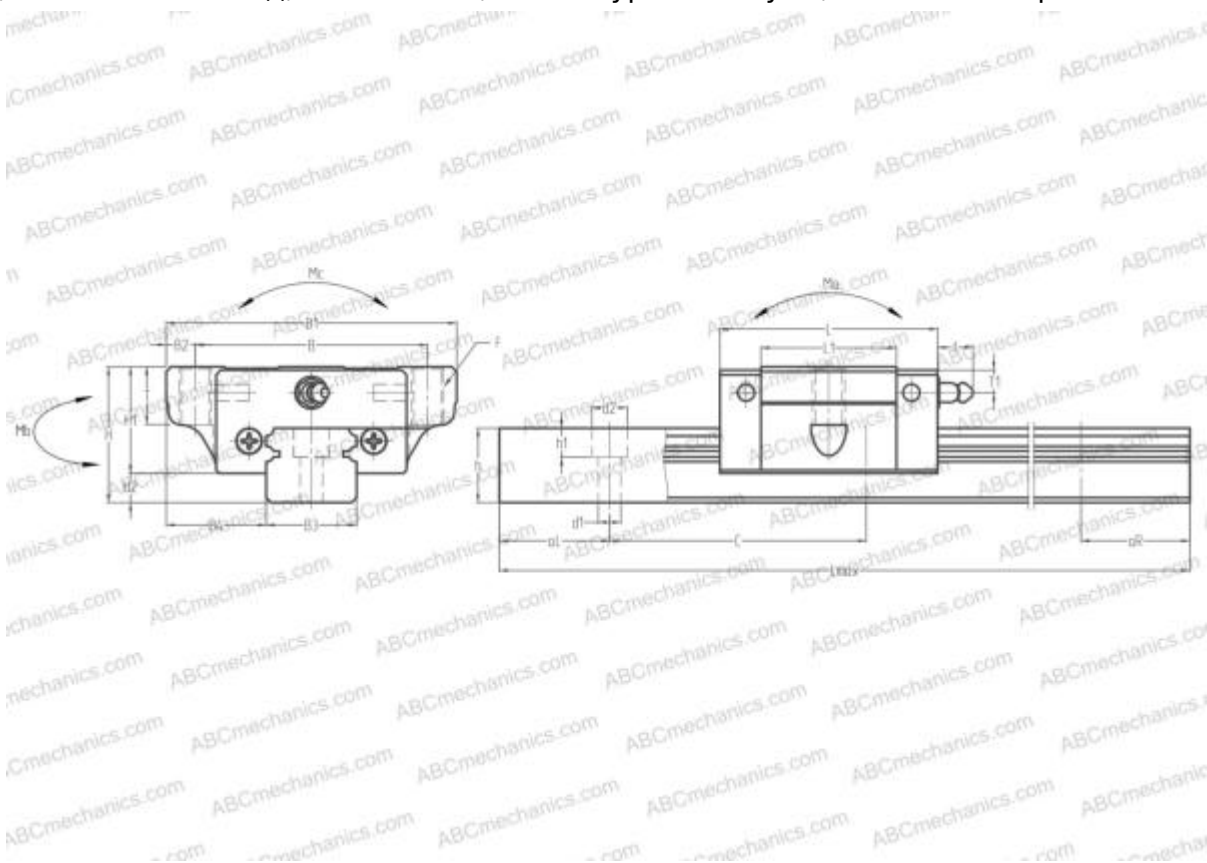

SS20JL ABC

Линейная направляющая

ТИП: Профильные линейные направляющие, С циркуляцией шариков, С высокой вертикальной несущей нагрузкой, Самоустанавливающийся тип, Фланцевый тип, Низкая, короткая длина каретки, монтажный отвод, компактная, низкий уровень шума, плавный тип работы

Технические характеристики

РАЗМЕРЫ, ММ

B1	59,000
H	28,000
L	47,200
B	49,000
L1	30,000
D2	10,000
B2	5,000
B3	20,000
B4	19,500
H1	22,000
H2	6,000
T	10,000
T1	5,500
f	11,000
C	60,000

РАЗМЕРЫ, ММ

d1	6,000
d2	9,500
h	15,500
h1	8,500
L max	3960,000
aL	20,000
aR	20,000
F	M6x1x10

МАССА

Масса блока	0,240
Масса рельса	2,300

ПРОИЗВОДИТЕЛЬ

[ABC](#)

АНАЛОГИ

NSK	SS20JL
-----	------------------------