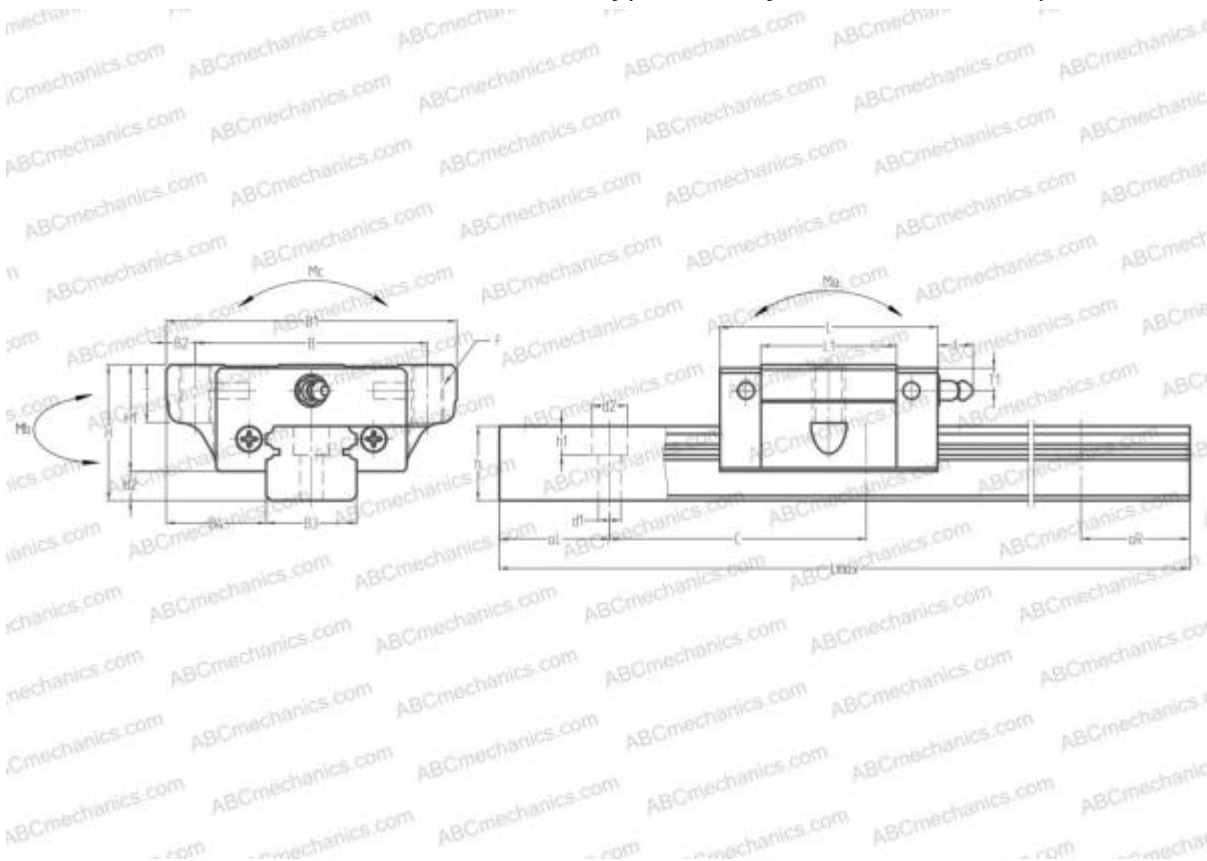

SS35JL ABC

Линейная направляющая

ТИП: Профильные линейные направляющие, С циркуляцией шариков, С высокой вертикальной несущей нагрузкой, Самоустанавливающийся тип, Фланцевый тип, Низкая, короткая длина каретки, монтажный отвод, компактная, низкий уровень шума, плавный тип работы

Технические характеристики

РАЗМЕРЫ, ММ

B1	100,000
H	48,000
L	77,000
B	82,000
L1	49,000
D2	17,000
B2	9,000
B3	34,000
B4	33,000
H1	37,500
H2	10,500
T	12,000
T1	8,500
f	11,000
C	80,000

РАЗМЕРЫ, ММ

d1	9,000
d2	14,000
h	27,500
h1	12,000
L max	4000,000
aL	20,000
aR	20,000
F	M10x1.5x20

МАССА

Масса блока	1,200
Масса рельса	7,000

ПРОИЗВОДИТЕЛЬ

[ABC](#)

АНАЛОГИ

NSK	SS35JL
-----	------------------------