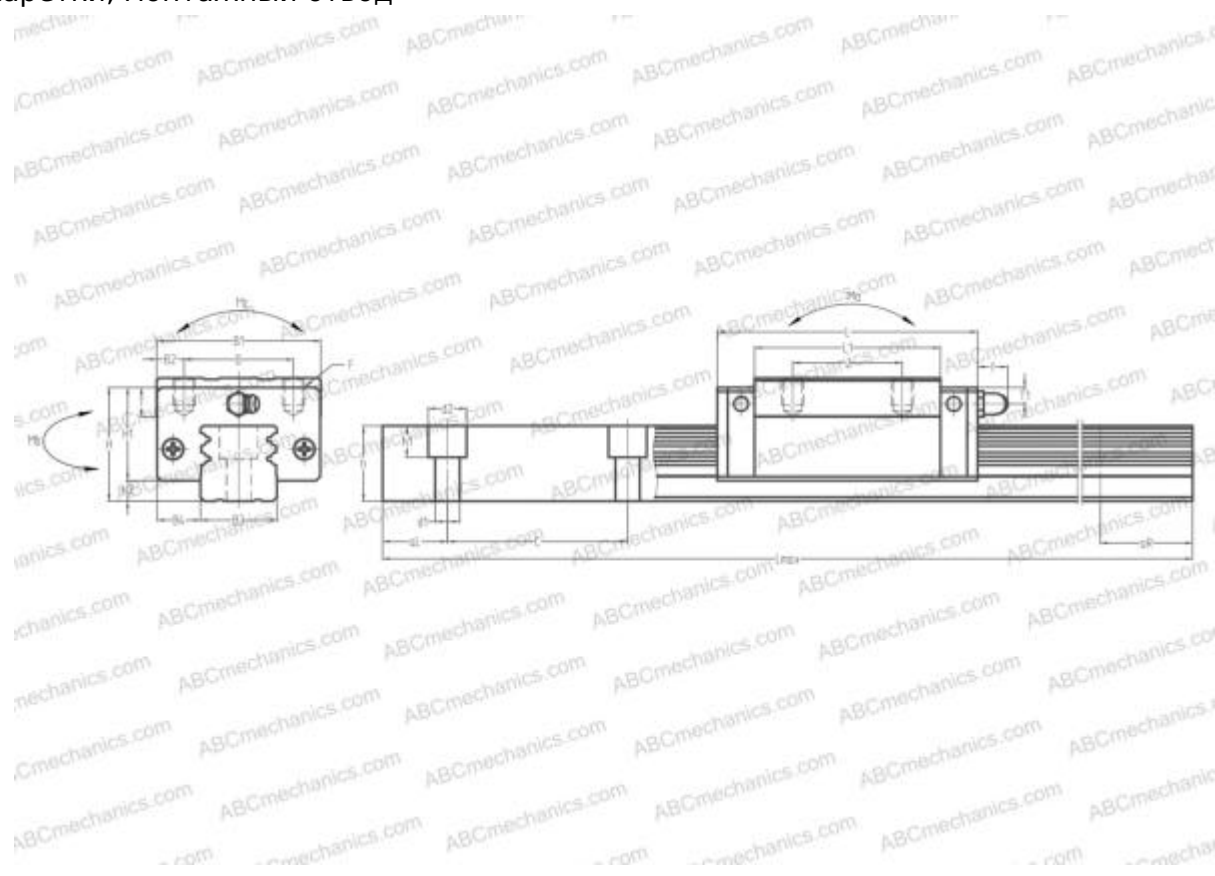

LY15AN ABC

Линейная направляющая

ТИП: Профильные линейные направляющие, С циркуляцией шариков, Четырехнаправленный тип с равномерной нагрузкой, Тип высокой жесткости, Квадратный тип, Высокая, стандартная длина каретки, монтажный отвод

Технические характеристики

РАЗМЕРЫ, ММ

B1	34,000
H	28,000
L	55,000
B	26,000
J	26,000
L1	39,000
B2	4,000
B3	15,000
B4	9,500
H1	23,500
H2	4,500
T	11,000
T1	9,000
f	3,000
C	60,000

АНАЛОГИ

IKO	LWHD15..B
HIWIN	LGH15CA
STAR	1621-1

РАЗМЕРЫ, ММ

d1	4,500
d2	7,500
h	14,000
h1	5,300
L max	2000,000
aL	20,000
aR	20,000
F	M4x0.7x6

МАССА

Масса блока	0,200
Масса рельса	1,600

ПРОИЗВОДИТЕЛЬ[ABC](#)**АНАЛОГИ**

NSK	LY15AN
THK	HSR15R