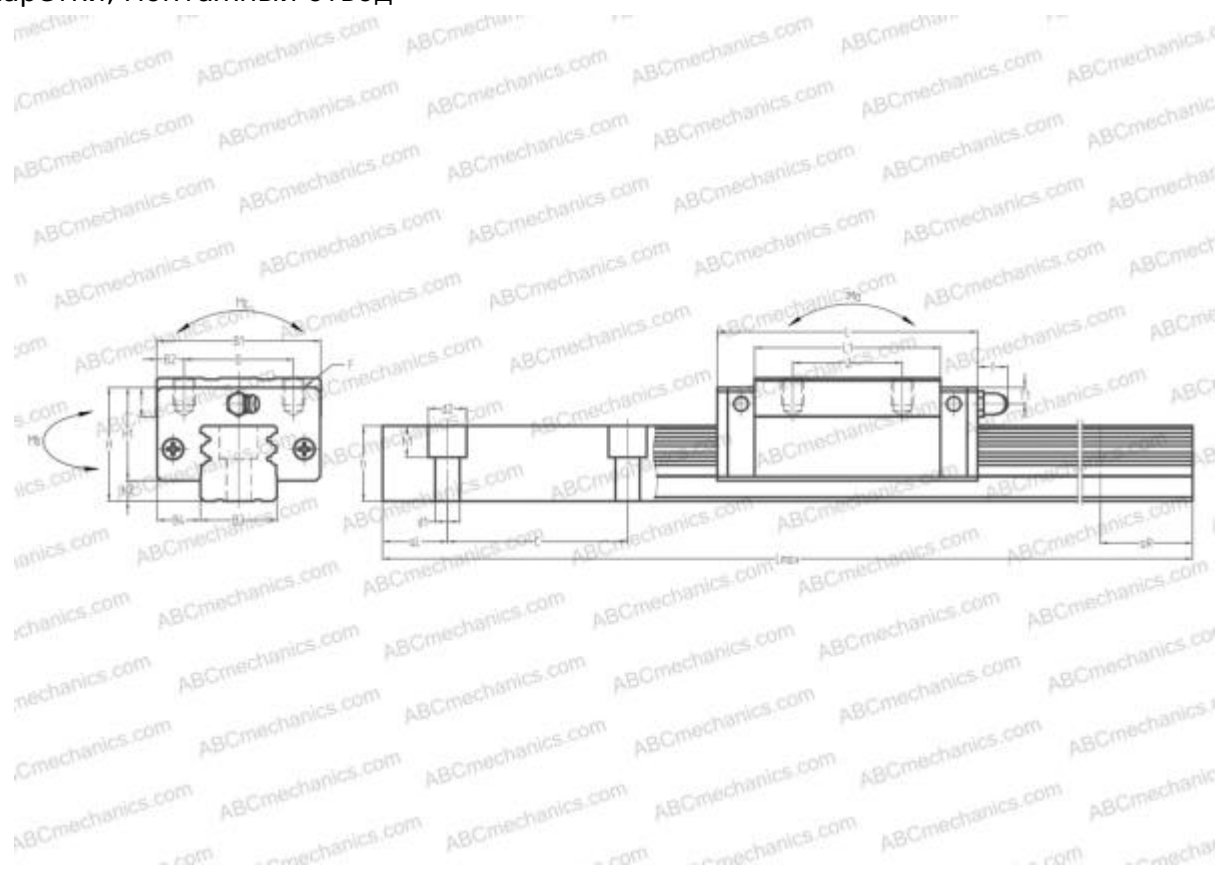

HSR15R THK

Линейная направляющая

ТИП: Профильные линейные направляющие, С циркуляцией шариков, Четырехнаправленный тип с равномерной нагрузкой, Тип высокой жесткости, Квадратный тип, Высокая, стандартная длина каретки, монтажный отвод

Технические характеристики

РАЗМЕРЫ, ММ

B1	34,000
H	28,000
L	55,000
B	26,000
J	26,000
L1	39,000
B2	4,000
B3	15,000
B4	9,500
H1	23,500
H2	4,500
T	11,000
T1	9,000
f	3,000
C	60,000

АНАЛОГИ

IKO	LWHD15..B
HIWIN	LGH15CA
STAR	1621-1

РАЗМЕРЫ, ММ

d1	4,500
d2	7,500
h	14,000
h1	5,300
L max	2000,000
aL	20,000
aR	20,000
F	M4x0.7x6

МАССА

Масса блока	0,200
Масса рельса	1,600

ПРОИЗВОДИТЕЛЬ

[THK](#)

АНАЛОГИ

ABC	LY15AN
NSK	LY15AN