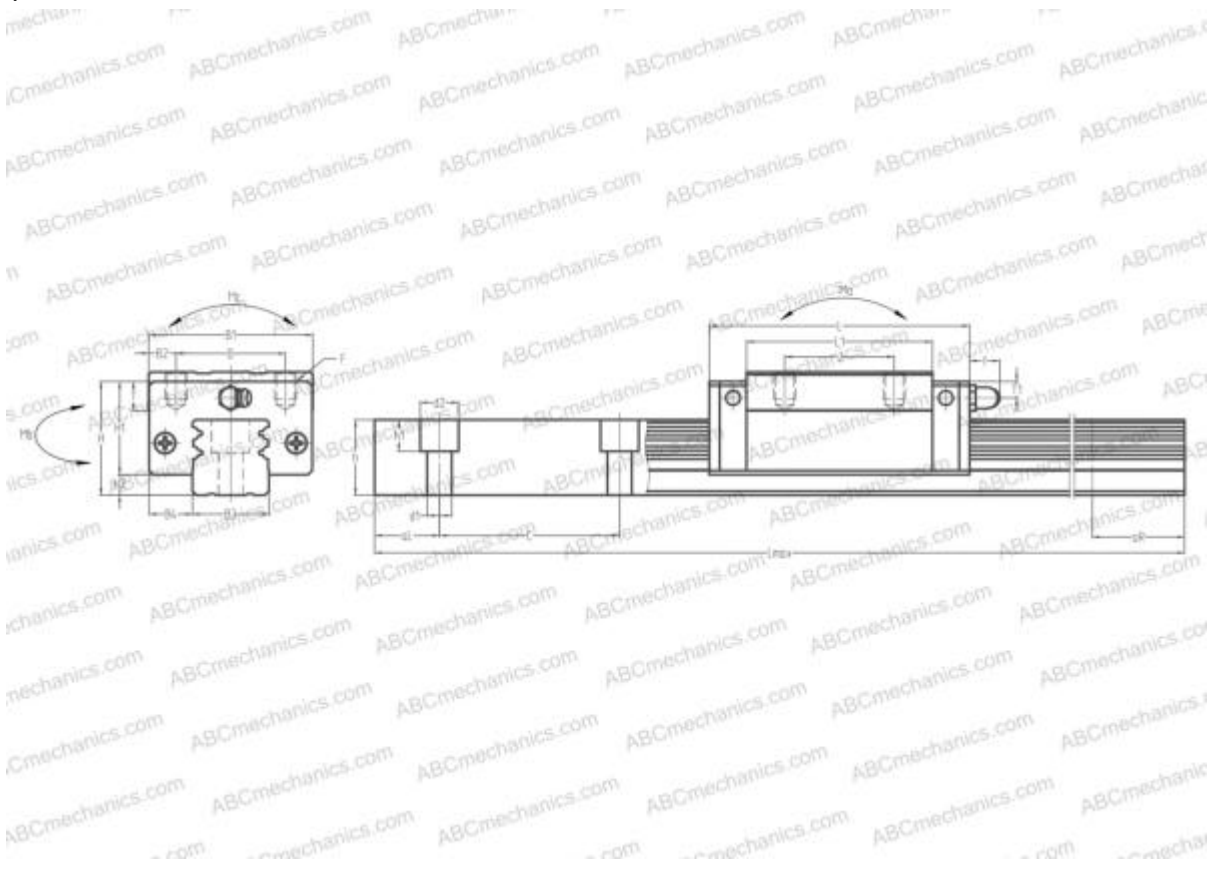

LWHD15..В ИКО

Линейная направляющая

ТИП: Профильные линейные направляющие, С циркуляцией шариков, Четырехнаправленный тип с равномерной нагрузкой, Тип высокой жесткости, Квадратный тип, Высокая, стандартная длина каретки, монтажный отвод

Технические характеристики

РАЗМЕРЫ, ММ

B1	34,000
H	28,000
L	55,000
B	26,000
J	26,000
L1	39,000
B2	4,000
B3	15,000
B4	9,500
H1	23,500
H2	4,500
T	11,000
T1	9,000
f	3,000
C	60,000

АНАЛОГИ

THK	HSR15R
HIWIN	LGH15CA
STAR	1621-1

РАЗМЕРЫ, ММ

d1	4,500
d2	7,500
h	14,000
h1	5,300
L max	2000,000
aL	20,000
aR	20,000
F	M4x0.7x6

МАССА

Масса блока	0,200
Масса рельса	1,600

ПРОИЗВОДИТЕЛЬ

[IKO](#)

АНАЛОГИ

ABC	LY15AN
NSK	LY15AN