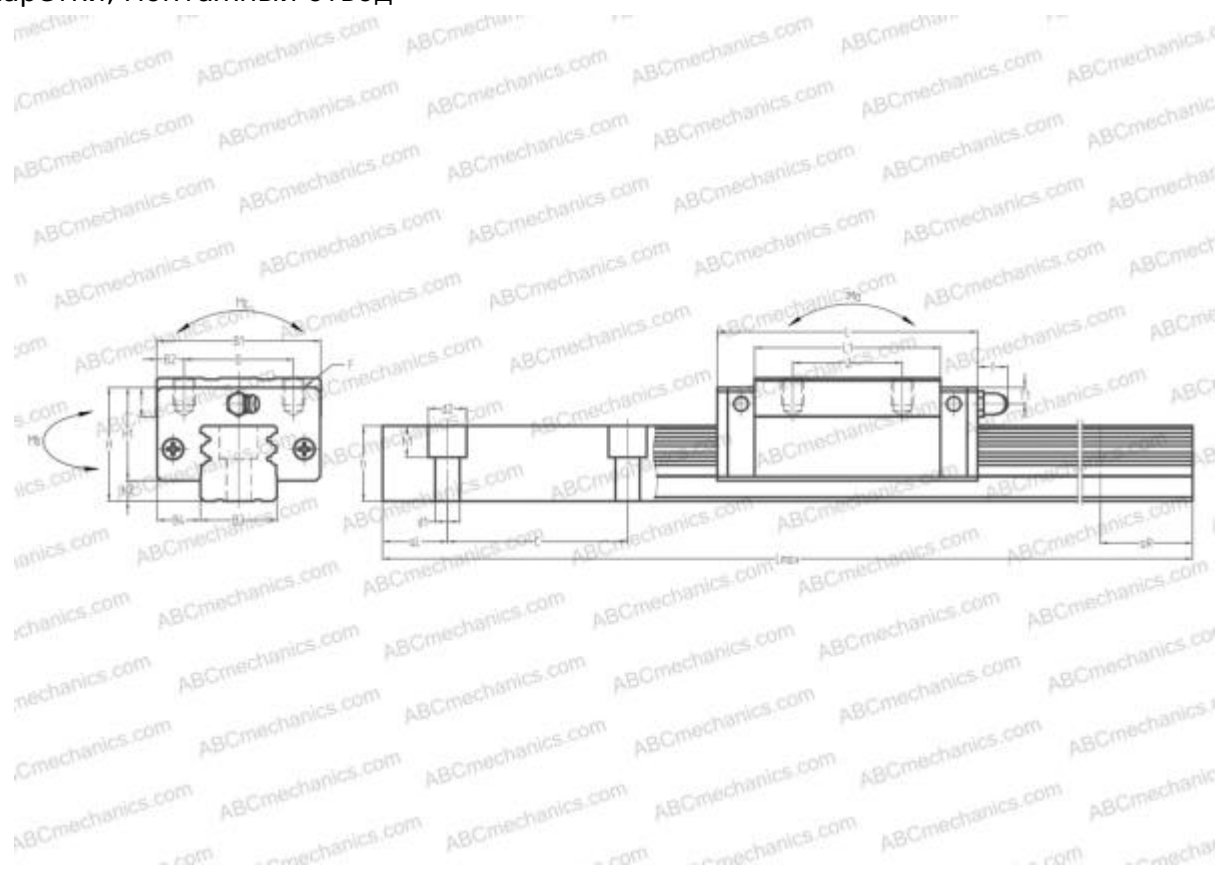

## HSR25R THK

Линейная направляющая

ТИП: Профильные линейные направляющие, С циркуляцией шариков, Четырехнаправленный тип с равномерной нагрузкой, Тип высокой жесткости, Квадратный тип, Высокая, стандартная длина каретки, монтажный отвод

## РАЗМЕРЫ, ММ

B1	48,000
H	40,000
L	80,800
B	35,000
J	35,000
L1	58,000
B2	6,500
B3	23,000
B4	12,500
H1	34,500
H2	5,500
T	12,000
T1	10,000
f	11,000
C	60,000

## РАЗМЕРЫ, ММ

d1	7,000
d2	11,000
h	22,500
h1	9,000
L max	2200,000
aL	20,000
aR	20,000
F	M6x1x10

## МАССА

Масса блока	0,580
Масса рельса	3,900