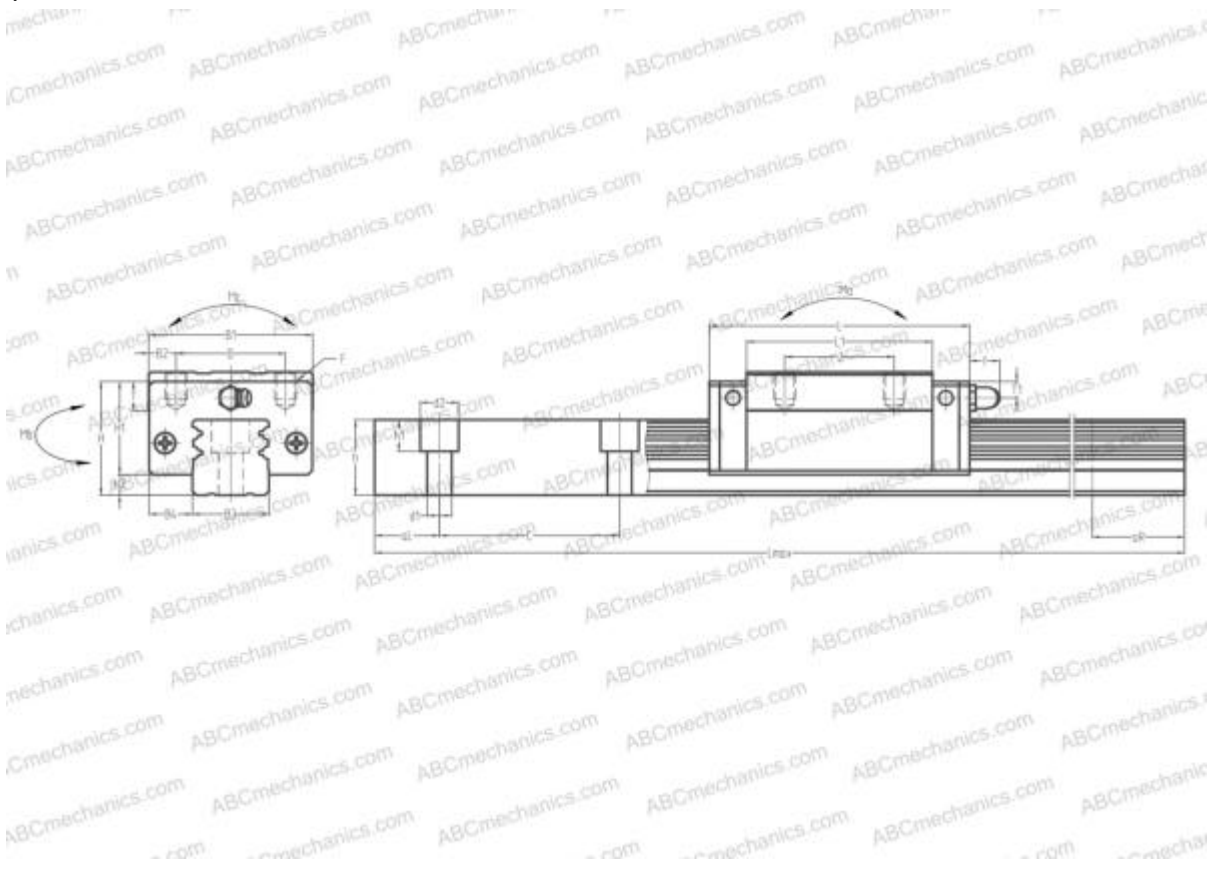

LY30AN ABC

Линейная направляющая

ТИП: Профильные линейные направляющие, С циркуляцией шариков, Четырехнаправленный тип с равномерной нагрузкой, Тип высокой жесткости, Квадратный тип, Высокая, стандартная длина каретки, монтажный отвод

Технические характеристики

РАЗМЕРЫ, ММ

B1	60,000
H	45,000
L	95,200
B	40,000
J	40,000
L1	68,000
B2	10,000
B3	28,000
B4	16,000
H1	37,500
H2	7,500
T	14,000
T1	9,500
f	11,000
C	80,000

АНАЛОГИ

IKO	LWHD30..B
HIWIN	LGH30CA
STAR	1621-7

РАЗМЕРЫ, ММ

d1	9,000
d2	14,000
h	27,500
h1	12,000
L max	3000,000
aL	20,000
aR	20,000
F	M8x1.25x11

МАССА

Масса блока	0,910
Масса рельса	5,800

ПРОИЗВОДИТЕЛЬ

[ABC](#)

АНАЛОГИ

NSK	LY30AN
THK	HSR30R