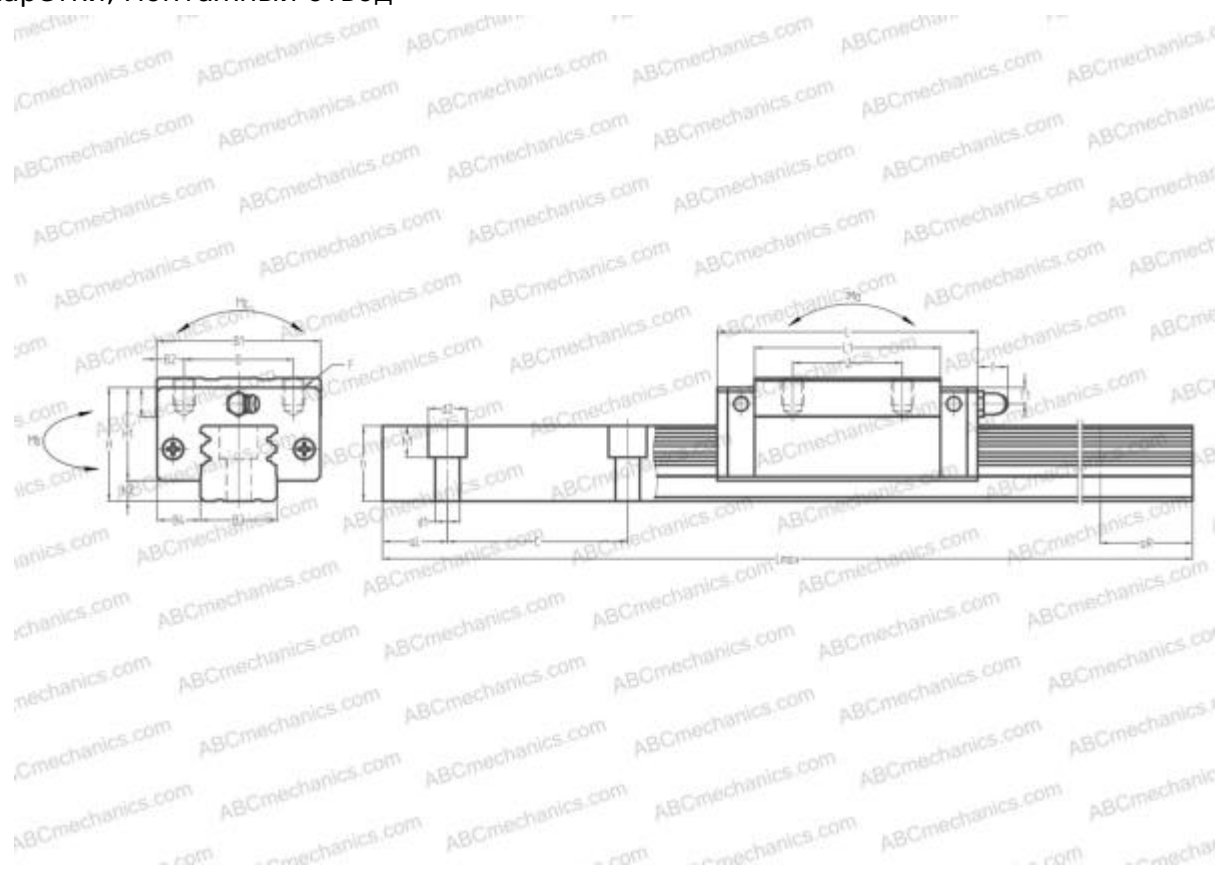

HSR30R THK

Линейная направляющая

ТИП: Профильные линейные направляющие, С циркуляцией шариков, Четырехнаправленный тип с равномерной нагрузкой, Тип высокой жесткости, Квадратный тип, Высокая, стандартная длина каретки, монтажный отвод

Технические характеристики

РАЗМЕРЫ, ММ

B1	60,000
H	45,000
L	95,200
B	40,000
J	40,000
L1	68,000
B2	10,000
B3	28,000
B4	16,000
H1	37,500
H2	7,500
T	14,000
T1	9,500
f	11,000
C	80,000

АНАЛОГИ

IKO	LWHD30..B
HIWIN	LGH30CA
STAR	1621-7

РАЗМЕРЫ, ММ

d1	9,000
d2	14,000
h	27,500
h1	12,000
L max	3000,000
aL	20,000
aR	20,000
F	M8x1.25x11

МАССА

Масса блока	0,910
Масса рельса	5,800

ПРОИЗВОДИТЕЛЬ

[THK](#)

АНАЛОГИ

ABC	LY30AN
NSK	LY30AN