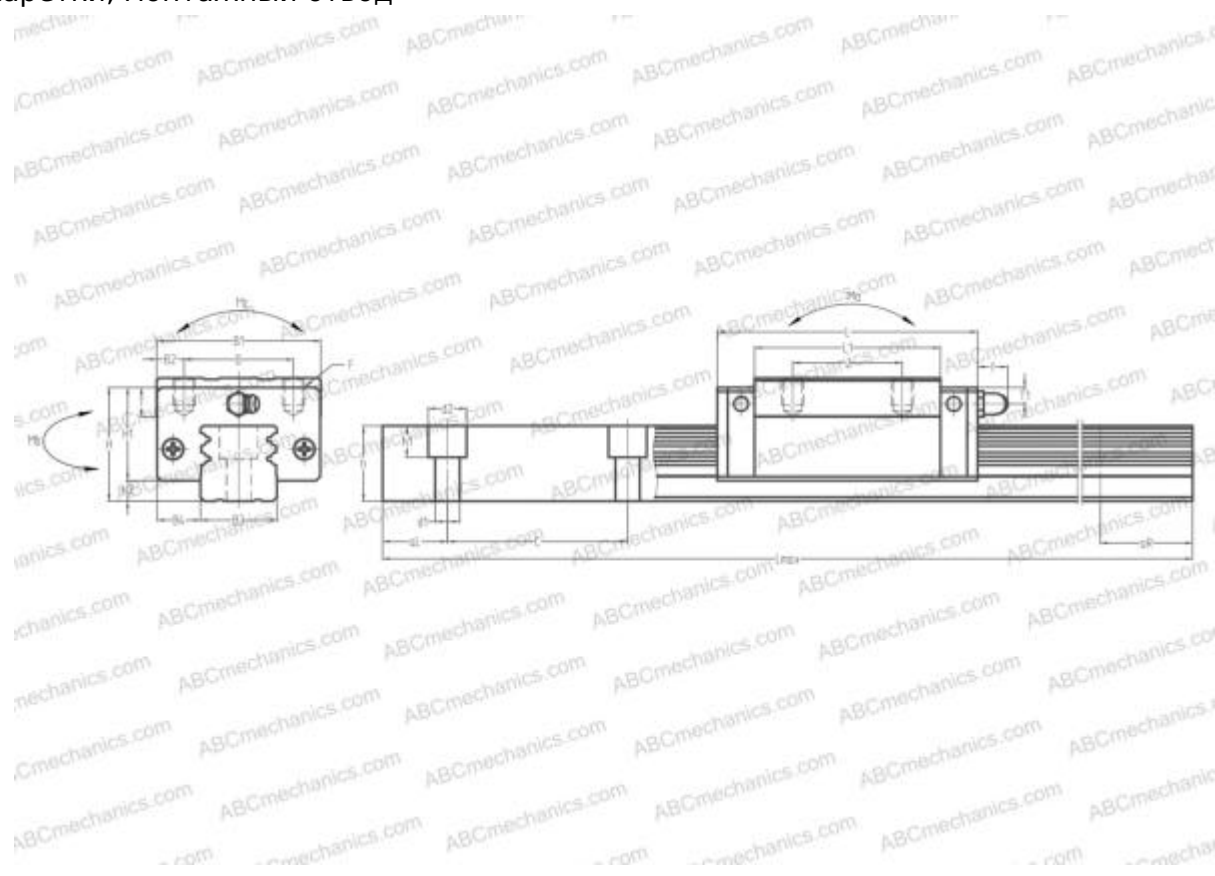

LY35AN ABC

Линейная направляющая

ТИП: Профильные линейные направляющие, С циркуляцией шариков, Четырехнаправленный тип с равномерной нагрузкой, Тип высокой жесткости, Квадратный тип, Высокая, стандартная длина каретки, монтажный отвод

Технические характеристики

РАЗМЕРЫ, ММ

B1	70,000
H	55,000
L	110,400
B	50,000
J	50,000
L1	80,000
B2	10,000
B3	34,000
B4	18,000
H1	47,500
H2	7,500
T	15,000
T1	15,000
f	11,000
C	80,000

АНАЛОГИ

IKO	LWHD35..B
HIWIN	LGH35CA
STAR	1621-3

РАЗМЕРЫ, ММ

d1	9,000
d2	14,000
h	31,000
h1	12,000
L max	3000,000
aL	20,000
aR	20,000
F	M8x1.25x12

МАССА

Масса блока	1,600
Масса рельса	7,900

ПРОИЗВОДИТЕЛЬ[ABC](#)**АНАЛОГИ**

NSK	LY35AN
THK	HSR35R