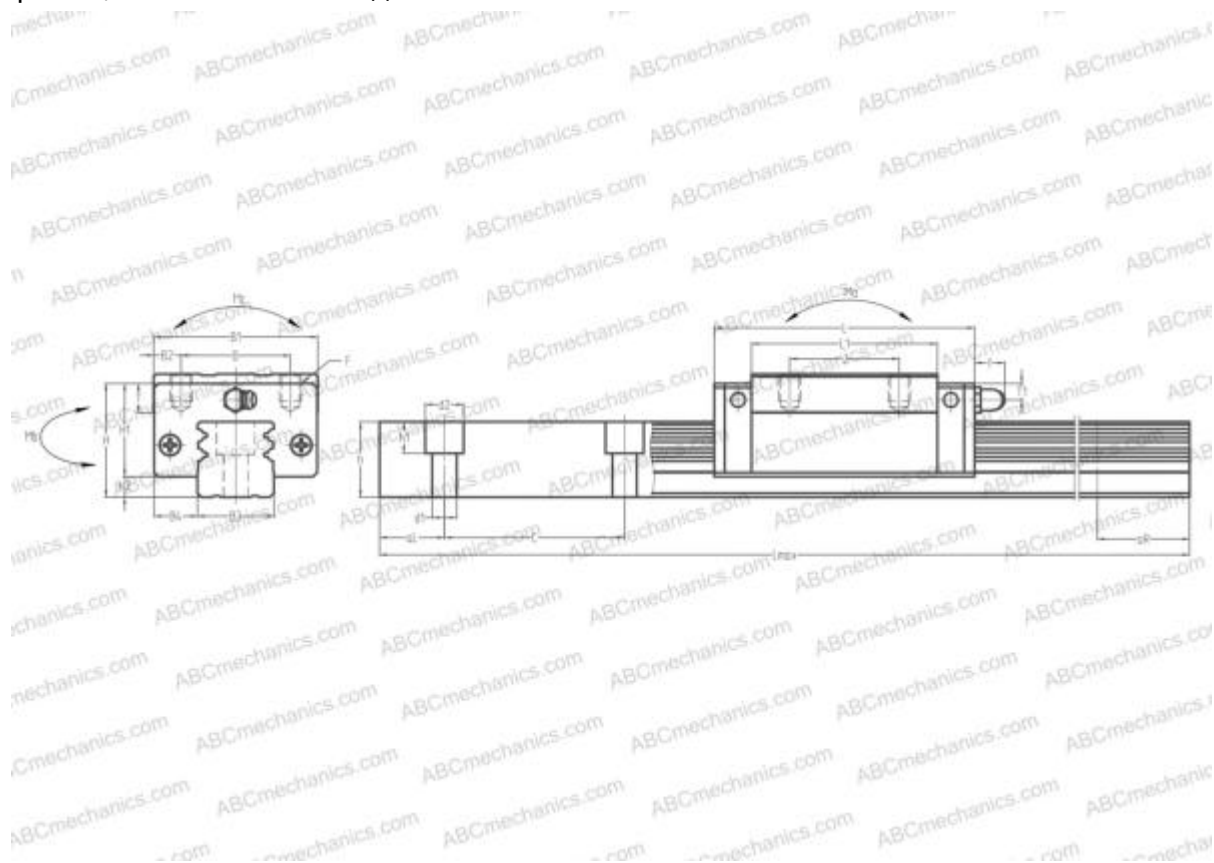

HSR35R THK

Линейная направляющая

ТИП: Профильные линейные направляющие, С циркуляцией шариков, Четырехнаправленный тип с равномерной нагрузкой, Тип высокой жесткости, Квадратный тип, Высокая, стандартная длина каретки, монтажный отвод

Технические характеристики

РАЗМЕРЫ, ММ

B1	70,000
H	55,000
L	110,400
B	50,000
J	50,000
L1	80,000
B2	10,000
B3	34,000
B4	18,000
H1	47,500
H2	7,500
T	15,000
T1	15,000
f	11,000
C	80,000

АНАЛОГИ

IKO	LWHD35..B
HIWIN	LGH35CA
STAR	1621-3

РАЗМЕРЫ, ММ

d1	9,000
d2	14,000
h	31,000
h1	12,000
L max	3000,000
aL	20,000
aR	20,000
F	M8x1.25x12

МАССА

Масса блока	1,600
Масса рельса	7,900

ПРОИЗВОДИТЕЛЬ

[THK](#)

АНАЛОГИ

ABC	LY35AN
NSK	LY35AN