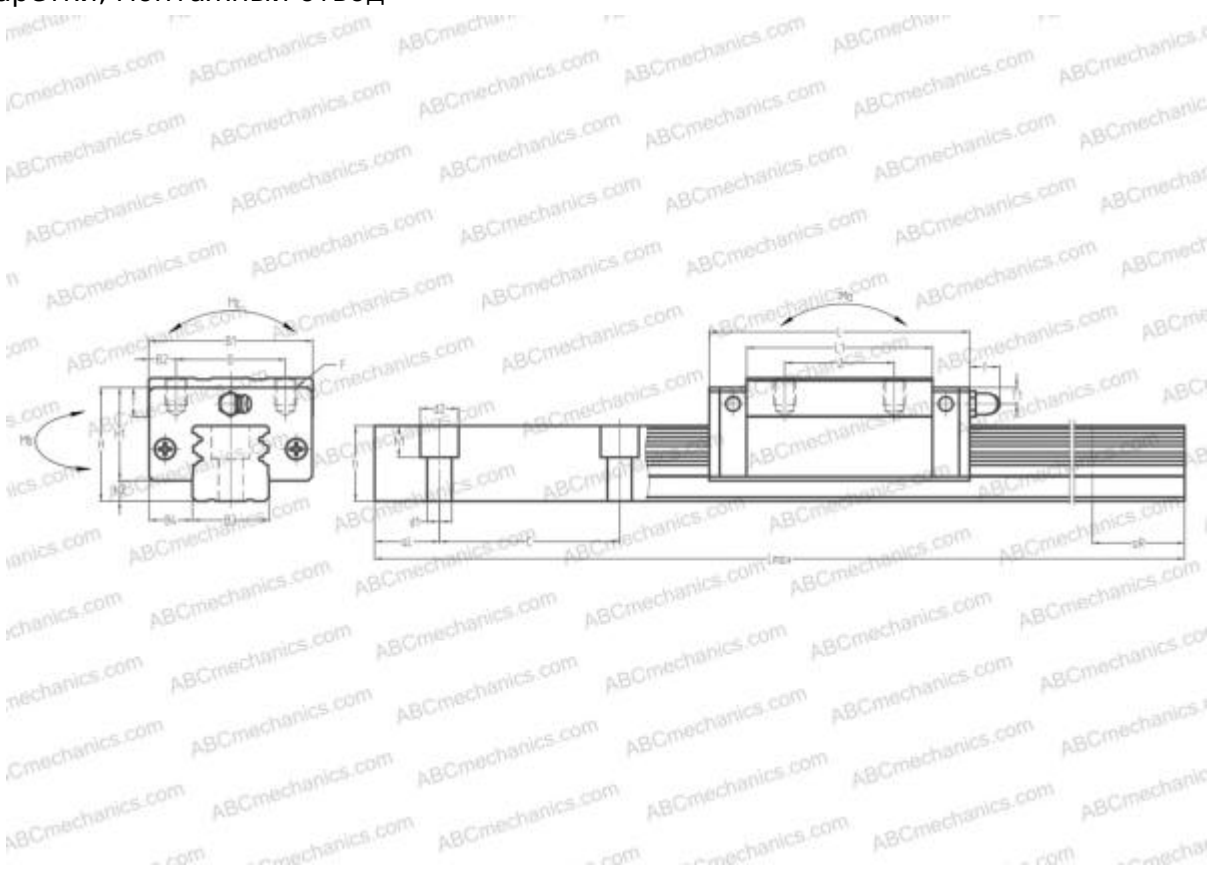

LY45AN ABC

Линейная направляющая

ТИП: Профильные линейные направляющие, С циркуляцией шариков, Четырехнаправленный тип с равномерной нагрузкой, Тип высокой жесткости, Квадратный тип, Высокая, стандартная длина каретки, монтажный отвод

Технические характеристики

РАЗМЕРЫ, ММ

B1	86,000
H	70,000
L	137,000
B	60,000
J	60,000
L1	102,000
B2	13,000
B3	45,000
B4	20,500
H1	60,000
H2	10,000
T	17,000
T1	20,000
f	13,000
C	105,000

АНАЛОГИ

IKO	LWHD45..B
HIWIN	LGH45CA
STAR	1621-4

РАЗМЕРЫ, ММ

d1	14,000
d2	20,000
h	37,500
h1	17,000
L max	3000,000
aL	22,500
aR	22,500
F	M10x1.5x16

МАССА

Масса блока	3,200
Масса рельса	12,700

ПРОИЗВОДИТЕЛЬ

[ABC](#)

АНАЛОГИ

NSK	LY45AN
THK	HSR45R