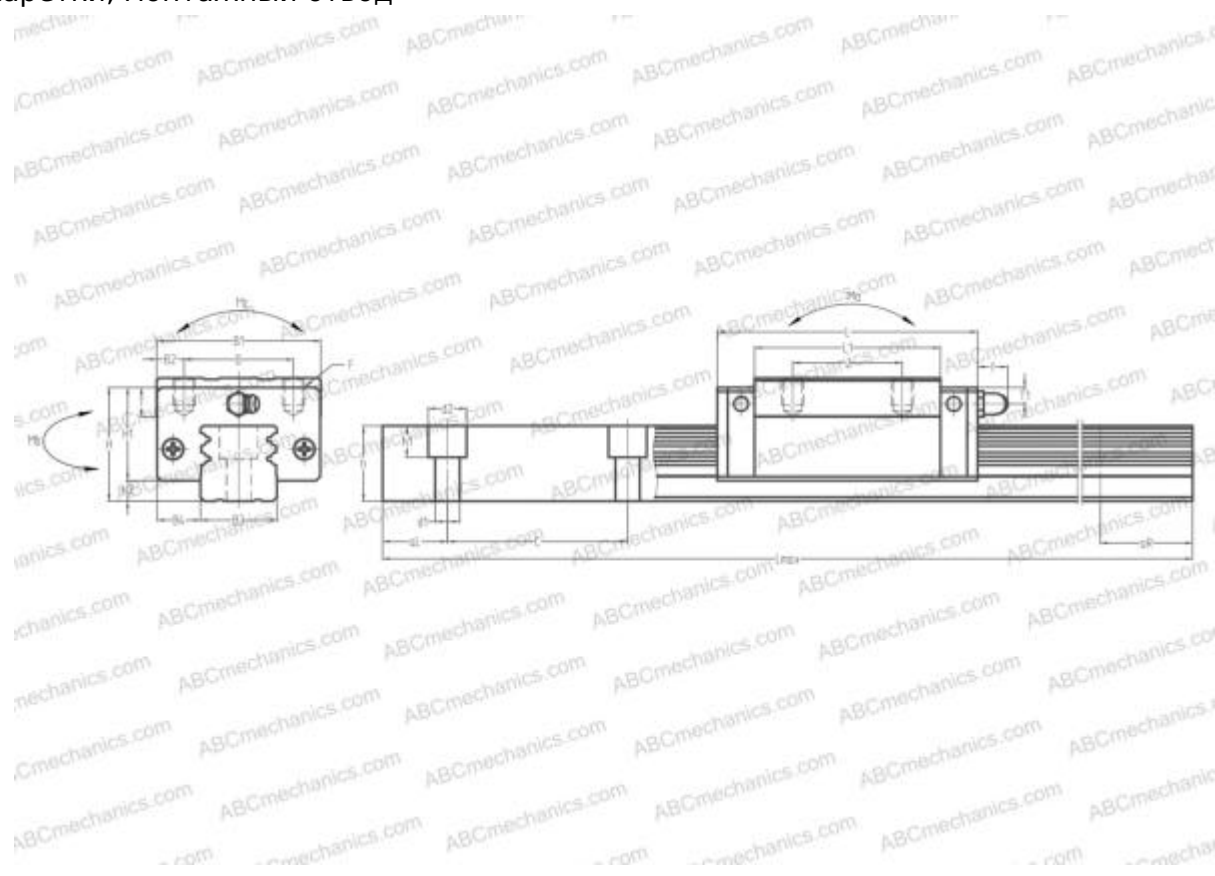

LY55AN ABC

Линейная направляющая

ТИП: Профильные линейные направляющие, С циркуляцией шариков, Четырехнаправленный тип с равномерной нагрузкой, Тип высокой жесткости, Квадратный тип, Высокая, стандартная длина каретки, монтажный отвод

Технические характеристики

РАЗМЕРЫ, ММ

B1	100,000
H	80,000
L	160,000
B	75,000
J	75,000
L1	120,000
B2	12,500
B3	53,000
B4	23,500
H1	67,000
H2	13,000
T	18,000
T1	21,000
f	13,000
C	120,000

АНАЛОГИ

IKO	LWHD55..B
HIWIN	LGH55CA
STAR	1621-5

РАЗМЕРЫ, ММ

d1	16,000
d2	23,000
h	45,000
h1	20,000
L max	3000,000
aL	30,000
aR	30,000
F	M12x1.75x18

МАССА

Масса блока	4,800
Масса рельса	17,900

ПРОИЗВОДИТЕЛЬ[ABC](#)**АНАЛОГИ**

NSK	LY55AN
THK	HSR55R