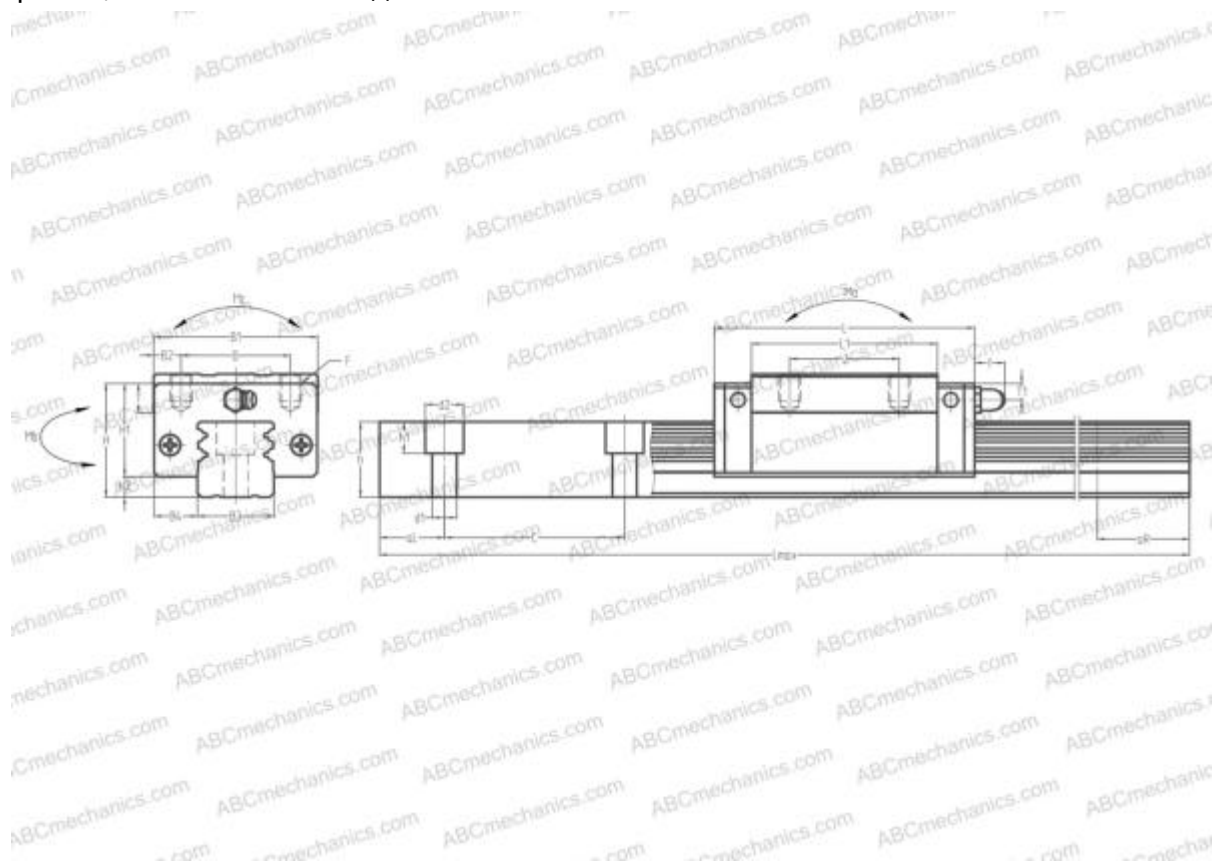

HSR55R THK

Линейная направляющая

ТИП: Профильные линейные направляющие, С циркуляцией шариков, Четырехнаправленный тип с равномерной нагрузкой, Тип высокой жесткости, Квадратный тип, Высокая, стандартная длина каретки, монтажный отвод

Технические характеристики

РАЗМЕРЫ, ММ

B1	100,000
H	80,000
L	160,000
B	75,000
J	75,000
L1	120,000
B2	12,500
B3	53,000
B4	23,500
H1	67,000
H2	13,000
T	18,000
T1	21,000
f	13,000
C	120,000

АНАЛОГИ

IKO	LWHD55..B
HIWIN	LGH55CA
STAR	1621-5

РАЗМЕРЫ, ММ

d1	16,000
d2	23,000
h	45,000
h1	20,000
L max	3000,000
aL	30,000
aR	30,000
F	M12x1.75x18

МАССА

Масса блока	4,800
Масса рельса	17,900

ПРОИЗВОДИТЕЛЬ

[THK](#)

АНАЛОГИ

ABC	LY55AN
NSK	LY55AN