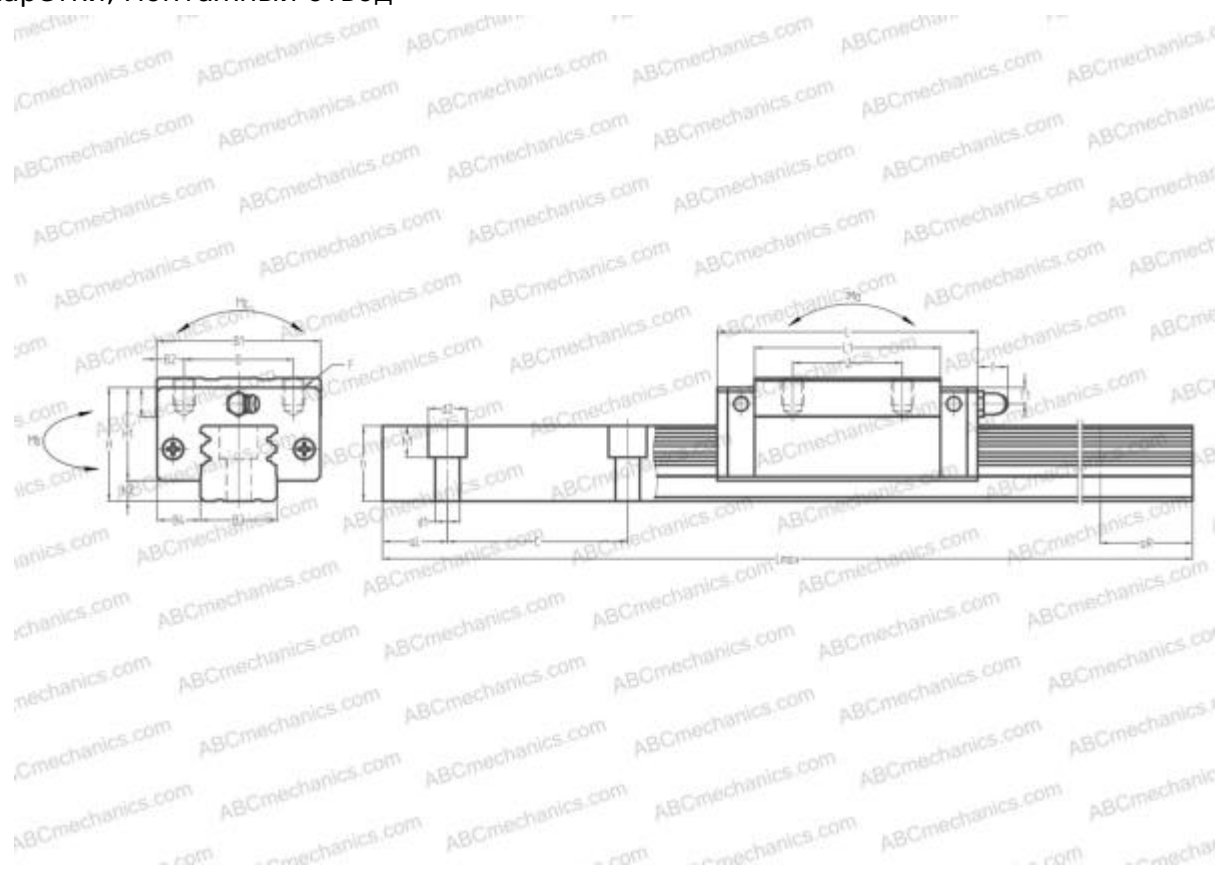

## 1621-5 STAR

Линейная направляющая

ТИП: Профильные линейные направляющие, С циркуляцией шариков, Четырехнаправленный тип с равномерной нагрузкой, Тип высокой жесткости, Квадратный тип, Высокая, стандартная длина каретки, монтажный отвод

### Технические характеристики

**РАЗМЕРЫ, ММ**

B1	100,000
H	80,000
L	160,000
B	75,000
J	75,000
L1	120,000
B2	12,500
B3	53,000
B4	23,500
H1	67,000
H2	13,000
T	18,000
T1	21,000
f	13,000
C	120,000

**АНАЛОГИ**

THK	<a href="#">HSR55R</a>
IKO	<a href="#">LWHD55..B</a>
HIWIN	<a href="#">LGH55CA</a>

**РАЗМЕРЫ, ММ**

d1	16,000
d2	23,000
h	45,000
h1	20,000
L max	3000,000
aL	30,000
aR	30,000
F	M12x1.75x18

**МАССА**

Масса блока	4,800
Масса рельса	17,900