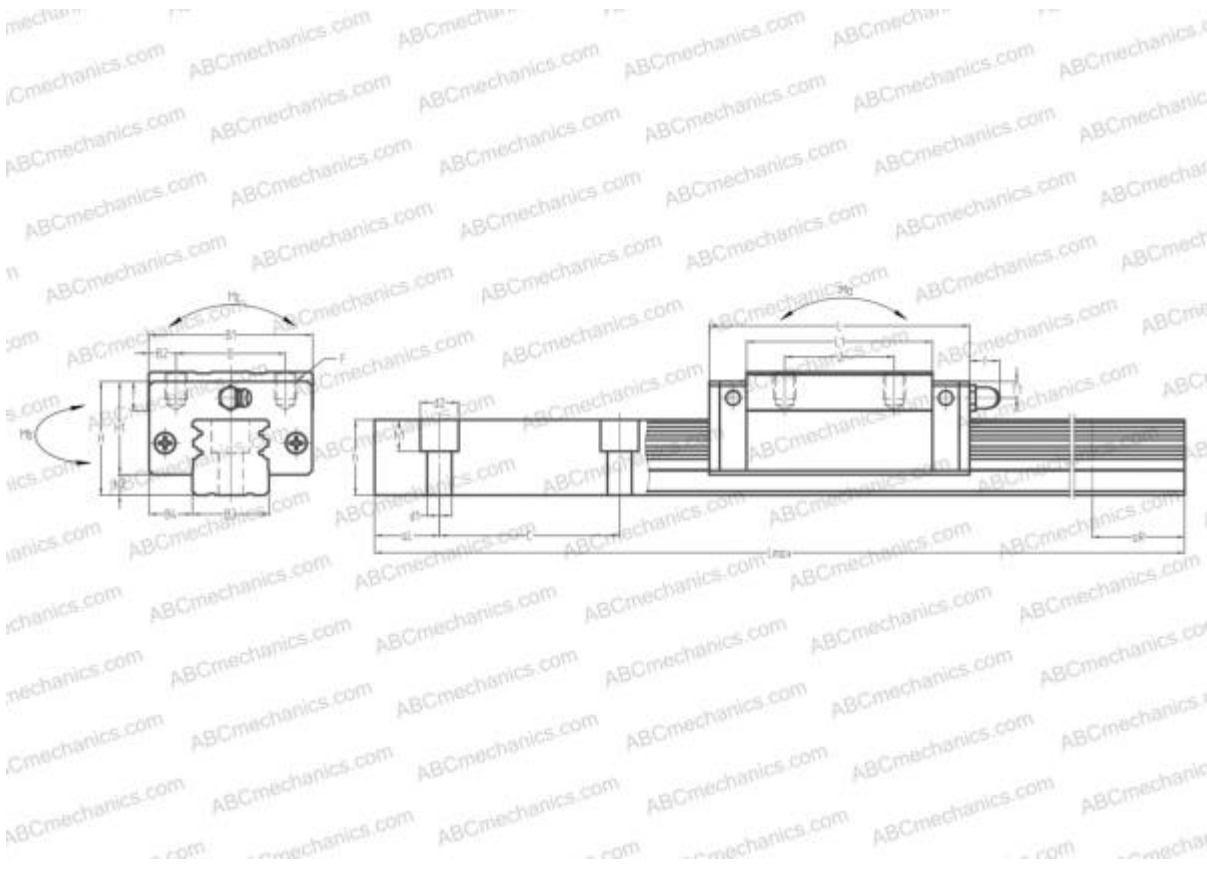

LY30BN ABC

Линейная направляющая

ТИП: Профильные линейные направляющие, С циркуляцией шариков, Четырехнаправленный тип с равномерной нагрузкой, Тип высокой жесткости, Квадратный тип, Высокая, удлиненная каретка, монтажный отвод

Технические характеристики

РАЗМЕРЫ, ММ

B1	60,000
H	45,000
L	115,200
B	40,000
J	60,000
L1	88,000
B2	10,000
B3	28,000
B4	16,000
H1	37,500
H2	7,500
T	14,000
T1	9,500
f	11,000
C	80,000

АНАЛОГИ

IKO	LWHGD30
HIWIN	LGH30HA
STAR	1624-7

РАЗМЕРЫ, ММ

d1	9,000
d2	14,000
h	27,500
h1	12,000
L max	3000,000
aL	20,000
aR	20,000
F	M8x1.25x11

МАССА

Масса блока	1,100
Масса рельса	5,800

ПРОИЗВОДИТЕЛЬ[ABC](#)**АНАЛОГИ**

NSK	LY30BN
THK	HSR30LR