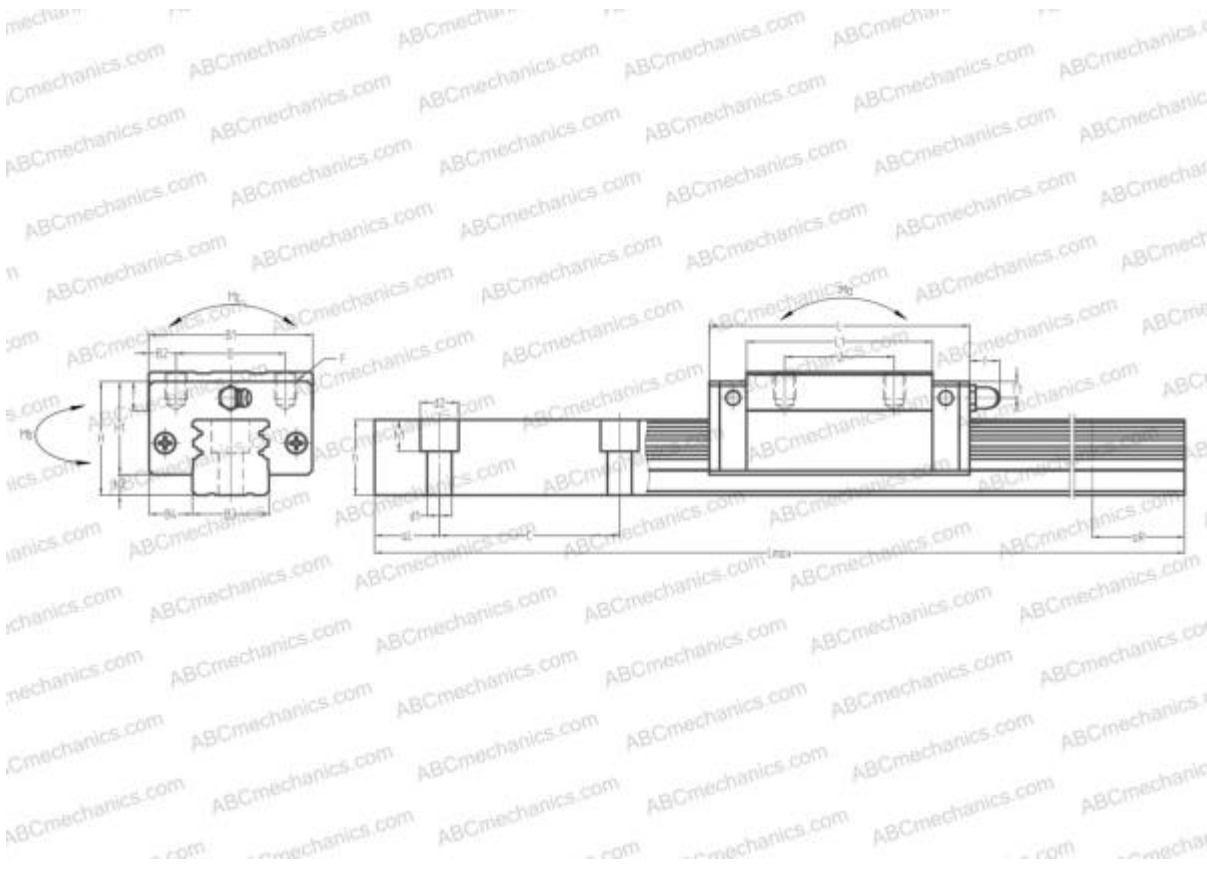

## LWHD30 IKO

Линейная направляющая

ТИП: Профильные линейные направляющие, С циркуляцией шариков, Четырехнаправленный тип с равномерной нагрузкой, Тип высокой жесткости, Квадратный тип, Высокая, удлиненная каретка, монтажный отвод

## РАЗМЕРЫ, ММ

B1	60,000
H	45,000
L	115,200
B	40,000
J	60,000
L1	88,000
B2	10,000
B3	28,000
B4	16,000
H1	37,500
H2	7,500
T	14,000
T1	9,500
f	11,000
C	80,000

## РАЗМЕРЫ, ММ

d1	9,000
d2	14,000
h	27,500
h1	12,000
L max	3000,000
aL	20,000
aR	20,000
F	M8x1.25x11

## МАССА

Масса блока	1,100
Масса рельса	5,800