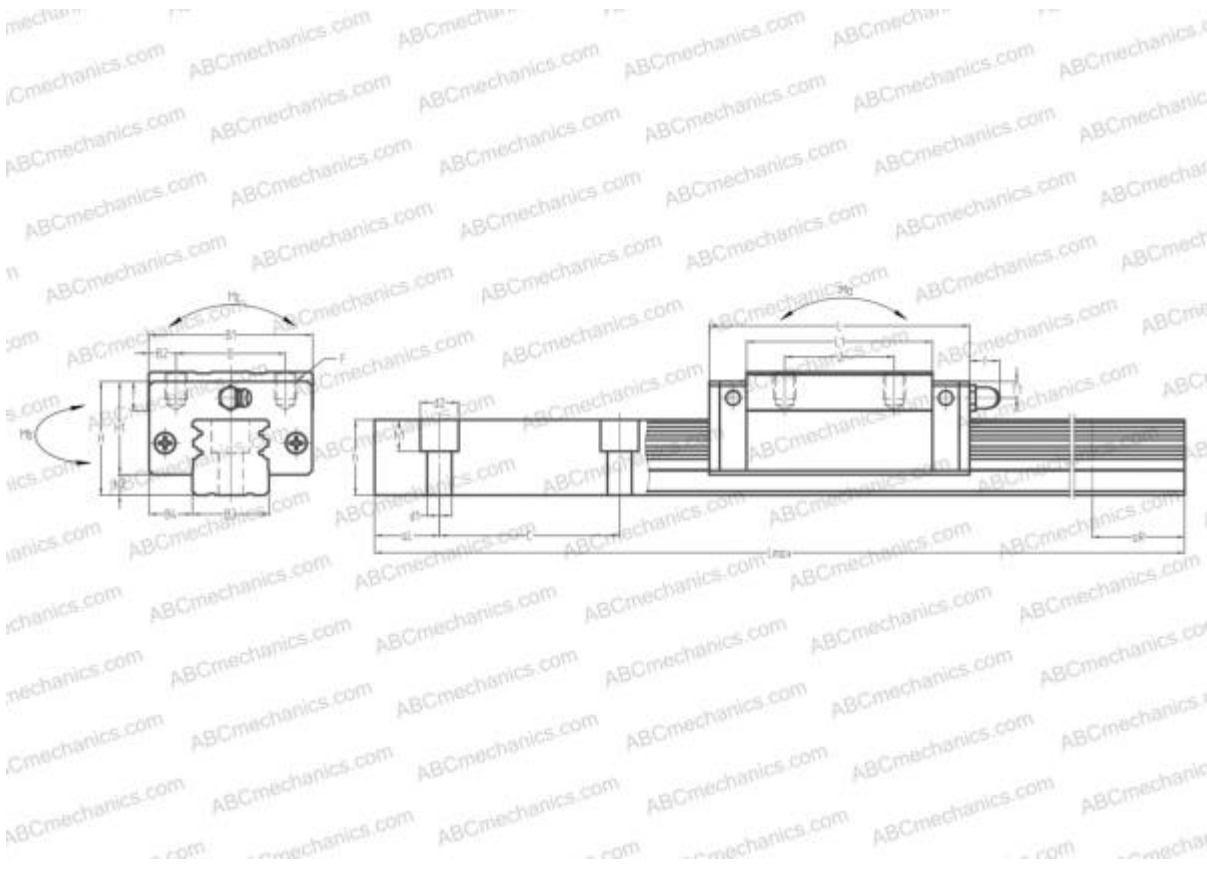

LY35BN ABC

Линейная направляющая

ТИП: Профильные линейные направляющие, С циркуляцией шариков, Четырехнаправленный тип с равномерной нагрузкой, Тип высокой жесткости, Квадратный тип, Высокая, удлиненная каретка, монтажный отвод

Технические характеристики

РАЗМЕРЫ, ММ

B1	70,000
H	55,000
L	133,400
B	50,000
J	72,000
L1	103,000
B2	10,000
B3	34,000
B4	18,000
H1	47,500
H2	7,500
T	15,000
T1	15,000
f	11,000
C	80,000

АНАЛОГИ

IKO	LWHGD35
HIWIN	LGH35HA
STAR	1624-3

РАЗМЕРЫ, ММ

d1	9,000
d2	14,000
h	31,000
h1	12,000
L max	3000,000
aL	20,000
aR	20,000
F	M8x1.25x12

МАССА

Масса блока	2,000
Масса рельса	7,900

ПРОИЗВОДИТЕЛЬ[ABC](#)**АНАЛОГИ**

NSK	LY35BN
THK	HSR35LR