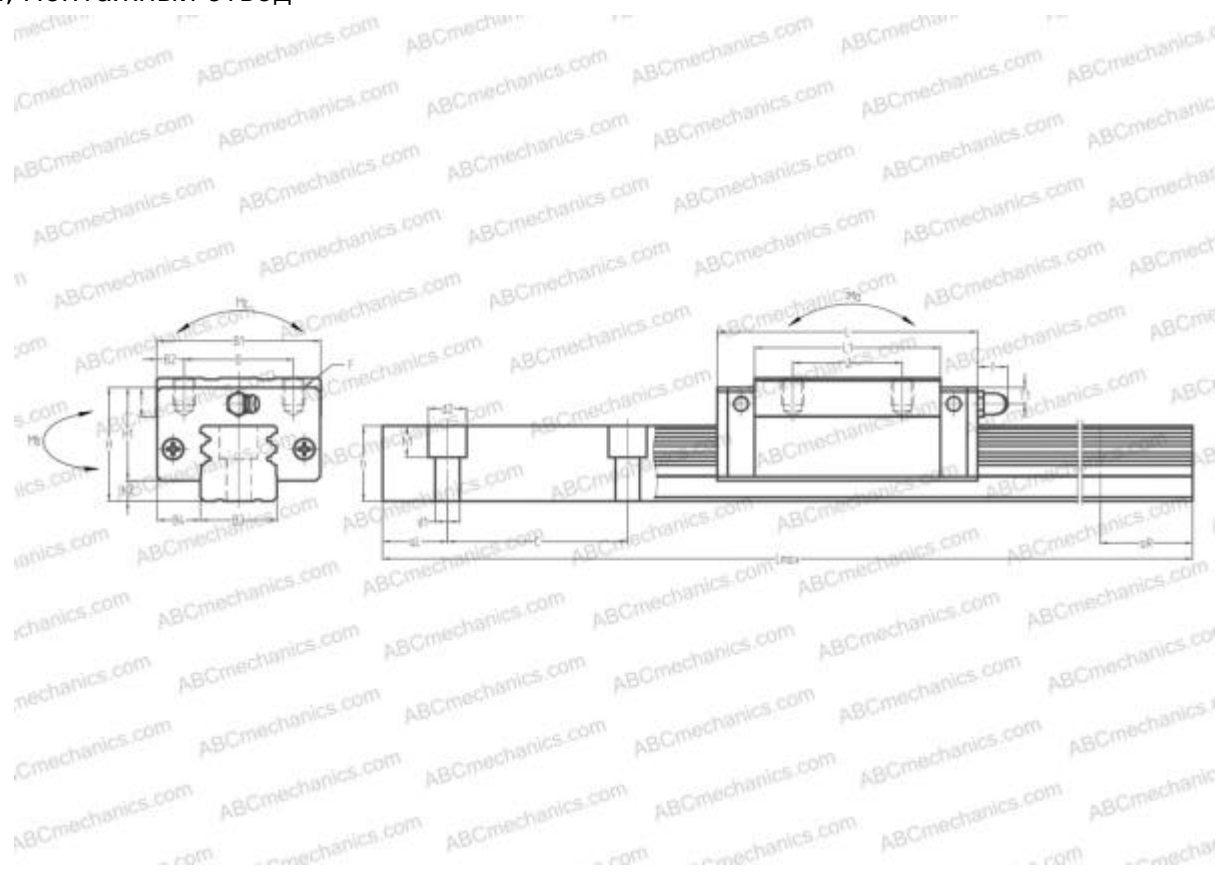

# 1624-3 STAR

Линейная направляющая

ТИП: Профильные линейные направляющие, С циркуляцией шариков, Четырехнаправленный тип с равномерной нагрузкой, Тип высокой жесткости, Квадратный тип, Высокая, удлиненная каретка, монтажный отвод

## РАЗМЕРЫ, ММ

d1	9,000
d2	14,000
h	31,000
h1	12,000
L max	3000,000
aL	20,000
aR	20,000
F	M8x1.25x12

## МАССА

Масса блока	2,000
Масса рельса	7,900