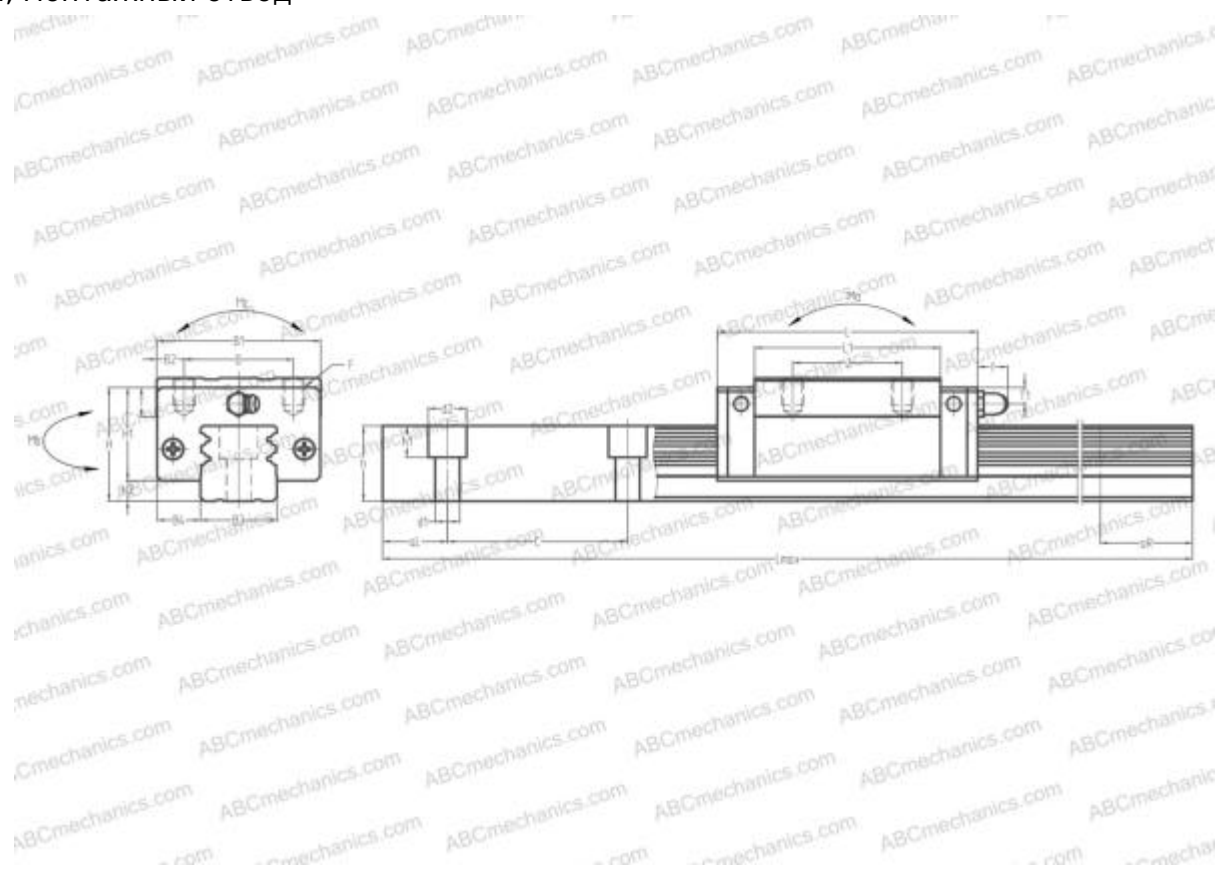

## LY45BN ABC

Линейная направляющая

ТИП: Профильные линейные направляющие, С циркуляцией шариков, Четырехнаправленный тип с равномерной нагрузкой, Тип высокой жесткости, Квадратный тип, Высокая, удлиненная каретка, монтажный отвод

## РАЗМЕРЫ, ММ

B1	86,000
H	70,000
L	169,000
B	60,000
J	80,000
L1	134,000
B2	13,000
B3	45,000
B4	20,500
H1	60,000
H2	10,000
T	17,000
T1	20,000
f	13,000
C	105,000

## РАЗМЕРЫ, ММ

d1	14,000
d2	20,000
h	37,500
h1	17,000
L max	3000,000
aL	22,500
aR	22,500
F	M10x1.5x16

## МАССА

Масса блока	4,100
Масса рельса	12,700