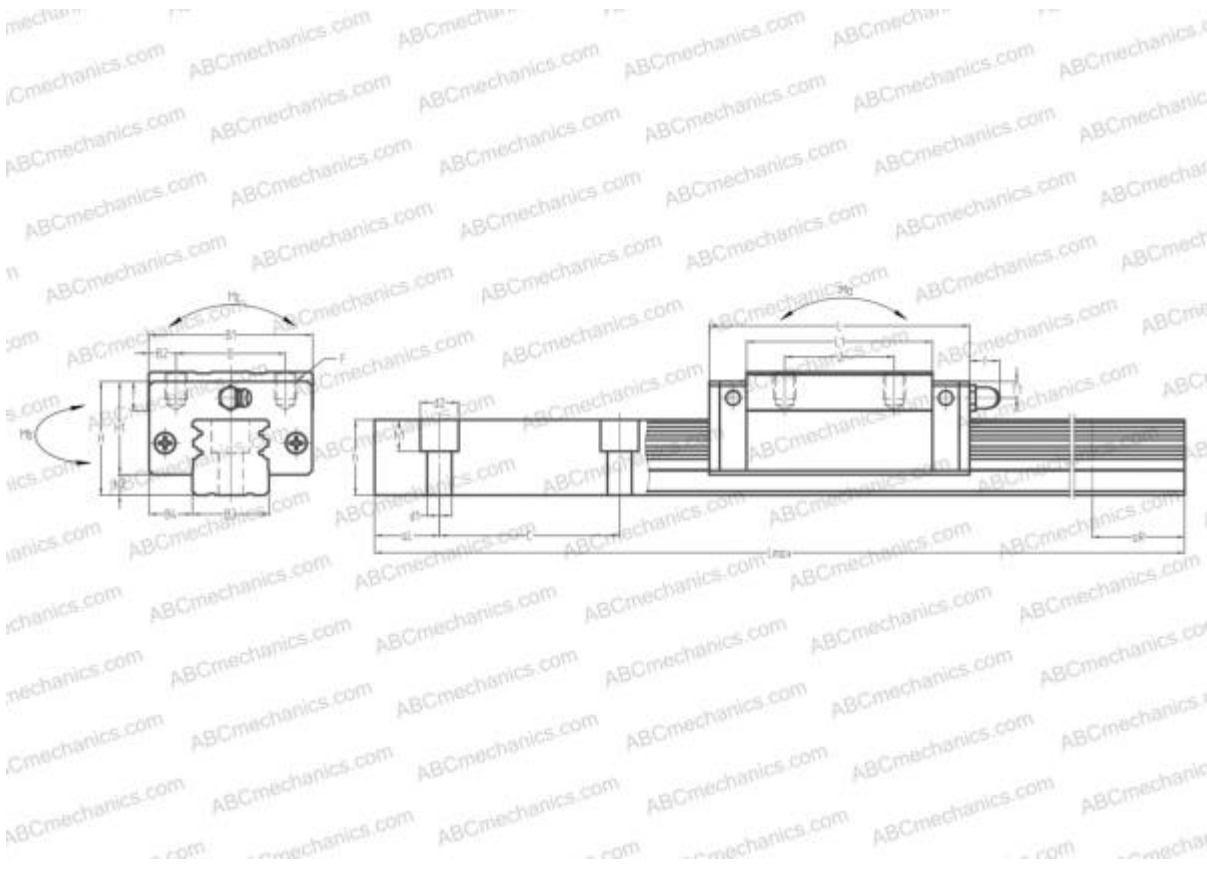

LWHGD45 IKO

Линейная направляющая

ТИП: Профильные линейные направляющие, С циркуляцией шариков, Четырехнаправленный тип с равномерной нагрузкой, Тип высокой жесткости, Квадратный тип, Высокая, удлиненная каретка, монтажный отвод

Технические характеристики

РАЗМЕРЫ, ММ

B1	86,000
H	70,000
L	169,000
B	60,000
J	80,000
L1	134,000
B2	13,000
B3	45,000
B4	20,500
H1	60,000
H2	10,000
T	17,000
T1	20,000
f	13,000
C	105,000

АНАЛОГИ

THK	HSR45LR
HIWIN	LGH45HA
STAR	1624-4

РАЗМЕРЫ, ММ

d1	14,000
d2	20,000
h	37,500
h1	17,000
L max	3000,000
aL	22,500
aR	22,500
F	M10x1.5x16

МАССА

Масса блока	4,100
Масса рельса	12,700

ПРОИЗВОДИТЕЛЬ

[IKO](#)

АНАЛОГИ

ABC	LY45BN
NSK	LY45BN