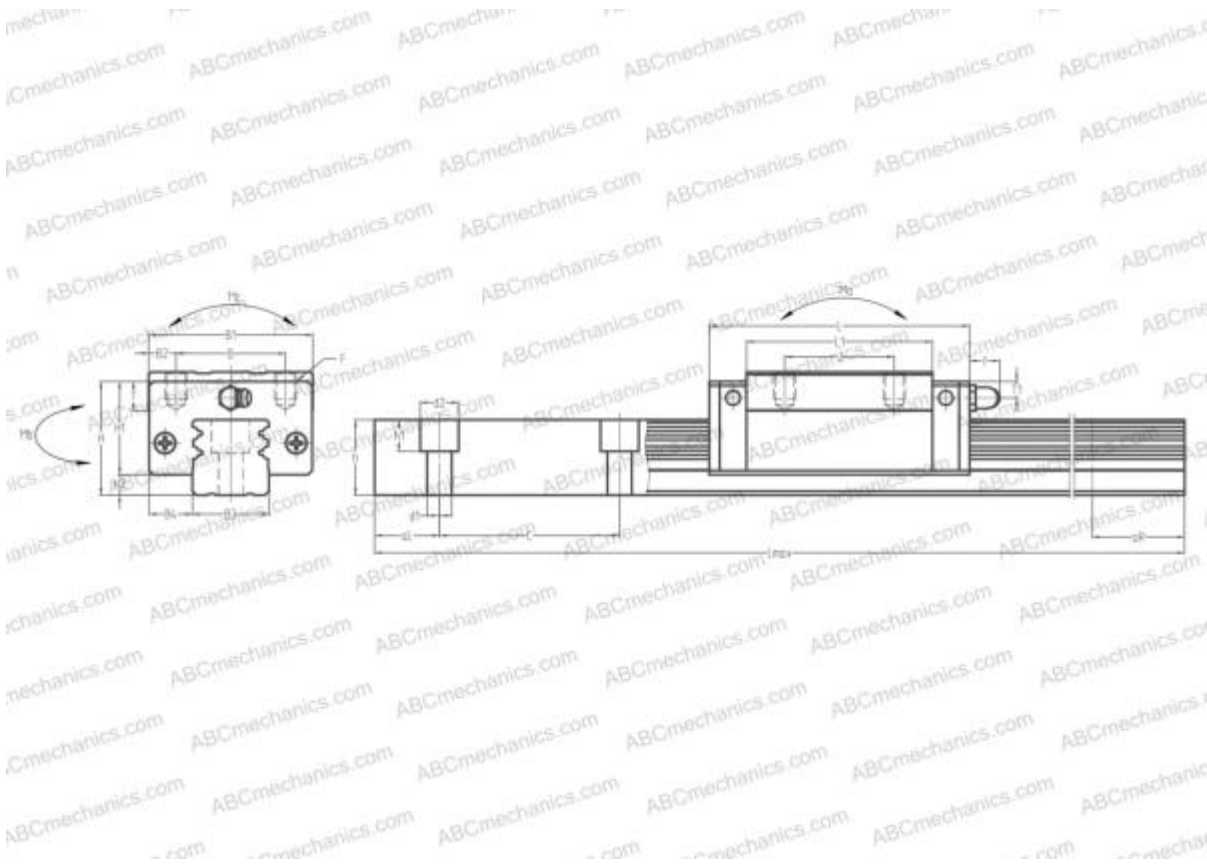

LY55BN ABC

Линейная направляющая

ТИП: Профильные линейные направляющие, С циркуляцией шариков, Четырехнаправленный тип с равномерной нагрузкой, Тип высокой жесткости, Квадратный тип, Высокая, удлиненная каретка, монтажный отвод

Технические характеристики

РАЗМЕРЫ, ММ

B1	100,000
H	80,000
L	200,000
B	75,000
J	95,000
L1	160,000
B2	12,500
B3	53,000
B4	23,500
H1	67,000
H2	13,000
T	18,000
T1	21,000
f	13,000
C	120,000

АНАЛОГИ

IKO	LWHGD55
HIWIN	LGH55HA
STAR	1624-5

РАЗМЕРЫ, ММ

d1	16,000
d2	23,000
h	45,000
h1	20,000
L max	3000,000
aL	30,000
aR	30,000
F	M12x1.75x18

МАССА

Масса блока	6,300
Масса рельса	17,900

ПРОИЗВОДИТЕЛЬ

[ABC](#)

АНАЛОГИ

NSK	LY55BN
THK	HSR55LR