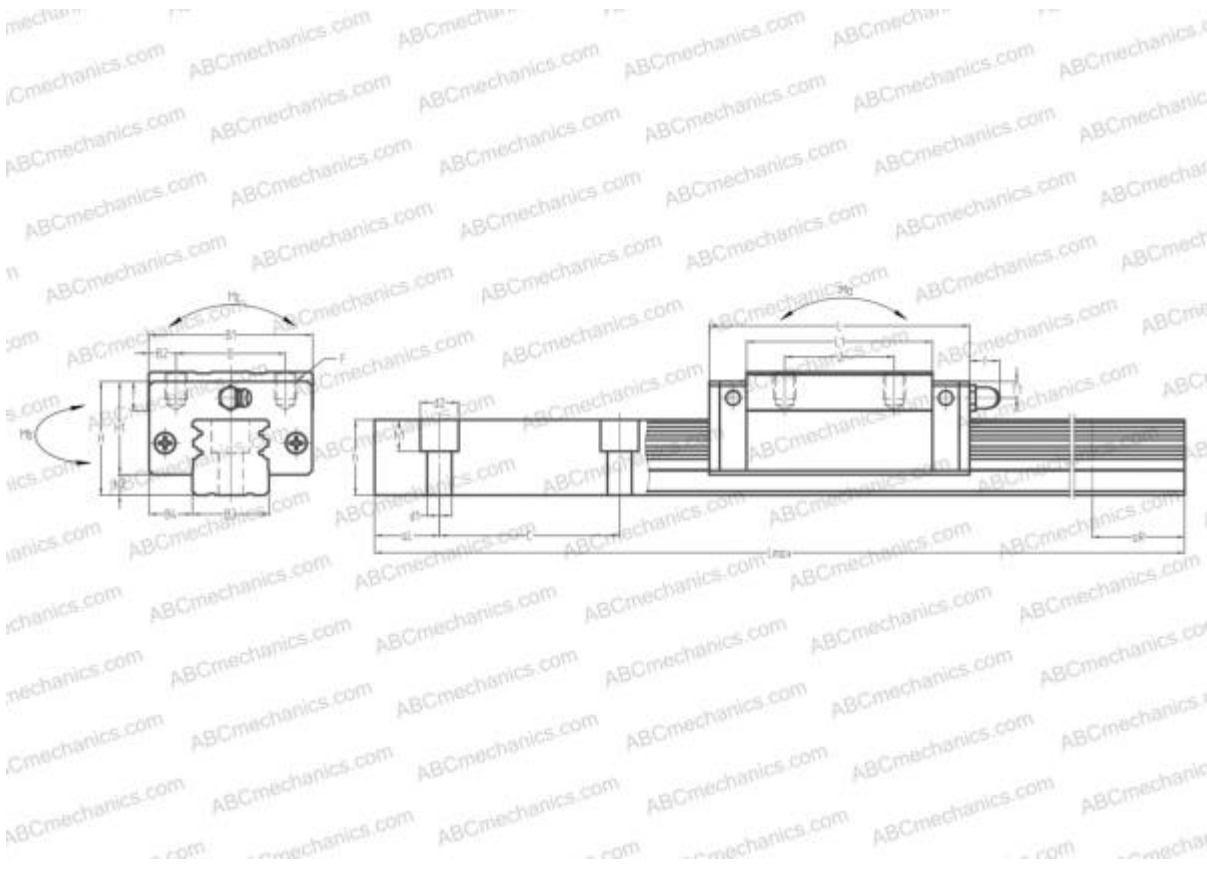

## LWHGD55 IKO

Линейная направляющая

ТИП: Профильные линейные направляющие, С циркуляцией шариков, Четырехнаправленный тип с равномерной нагрузкой, Тип высокой жесткости, Квадратный тип, Высокая, удлиненная каретка, монтажный отвод

## РАЗМЕРЫ, ММ

B1	100,000
H	80,000
L	200,000
B	75,000
J	95,000
L1	160,000
B2	12,500
B3	53,000
B4	23,500
H1	67,000
H2	13,000
T	18,000
T1	21,000
f	13,000
C	120,000

## РАЗМЕРЫ, ММ

d1	16,000
d2	23,000
h	45,000
h1	20,000
L max	3000,000
aL	30,000
aR	30,000
F	M12x1.75x18

## МАССА

Масса блока	6,300
Масса рельса	17,900