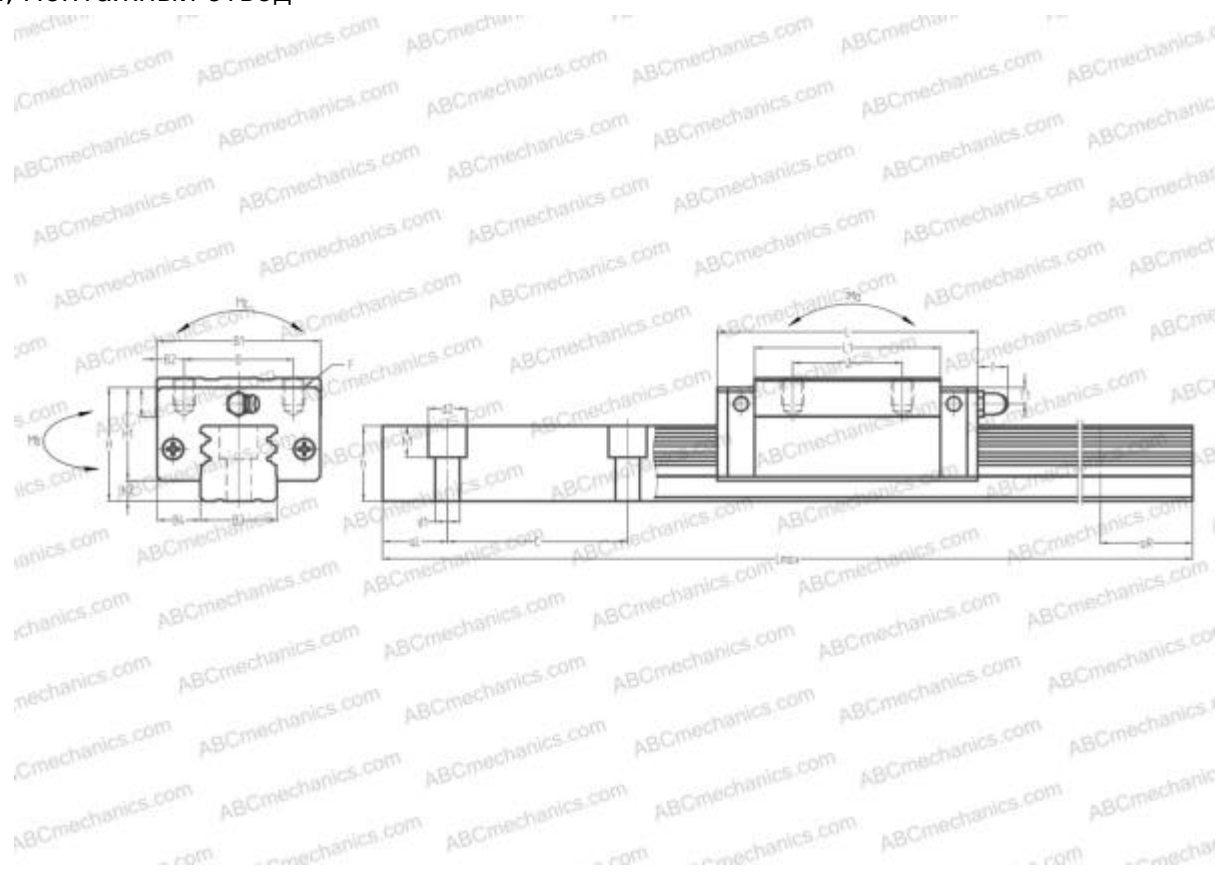

## LGH55HA HIWIN

Линейная направляющая

ТИП: Профильные линейные направляющие, С циркуляцией шариков, Четырехнаправленный тип с равномерной нагрузкой, Тип высокой жесткости, Квадратный тип, Высокая, удлиненная каретка, монтажный отвод

## РАЗМЕРЫ, ММ

|       |             |
|-------|-------------|
| d1    | 16,000      |
| d2    | 23,000      |
| h     | 45,000      |
| h1    | 20,000      |
| L max | 3000,000    |
| aL    | 30,000      |
| aR    | 30,000      |
| F     | M12x1.75x18 |

## МАССА

|              |        |
|--------------|--------|
| Масса блока  | 6,300  |
| Масса рельса | 17,900 |