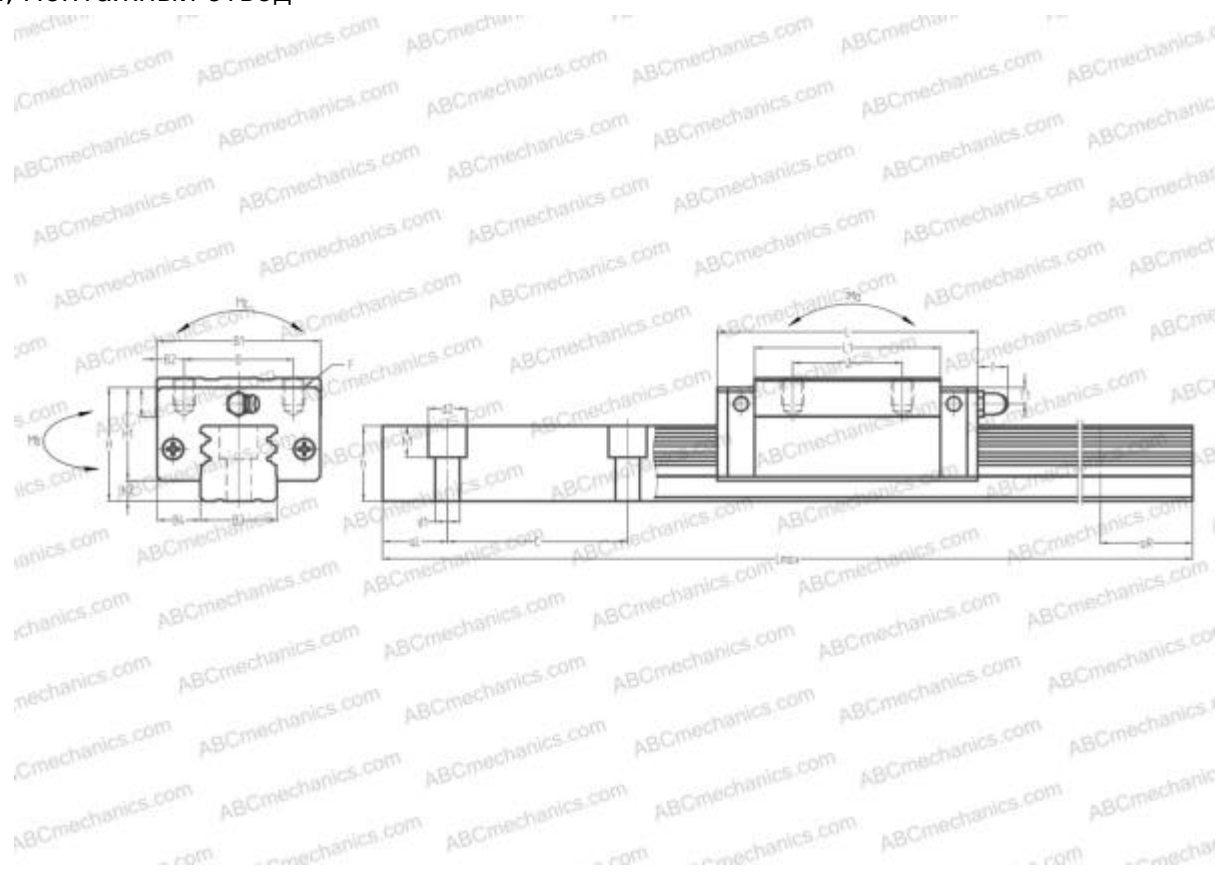

LY65BN ABC

Линейная направляющая

ТИП: Профильные линейные направляющие, С циркуляцией шариков, Четырехнаправленный тип с равномерной нагрузкой, Тип высокой жесткости, Квадратный тип, Высокая, удлиненная каретка, монтажный отвод

Технические характеристики

РАЗМЕРЫ, ММ

B1	126,000
H	90,000
L	244,600
B	76,000
J	120,000
L1	197,000
B2	25,000
B3	63,000
B4	31,500
H1	76,000
H2	14,000
T	23,000
T1	19,000
f	13,000
C	150,000

АНАЛОГИ

IKO	LWHGD65
HIWIN	LGH65HA
STAR	1624-6

РАЗМЕРЫ, ММ

d1	18,000
d2	26,000
h	53,000
h1	22,000
L max	3000,000
aL	35,000
aR	35,000
F	M16x2x23

МАССА

Масса блока	11,200
Масса рельса	25,100

ПРОИЗВОДИТЕЛЬ

[ABC](#)

АНАЛОГИ

NSK	LY65BN
THK	HSR65LR