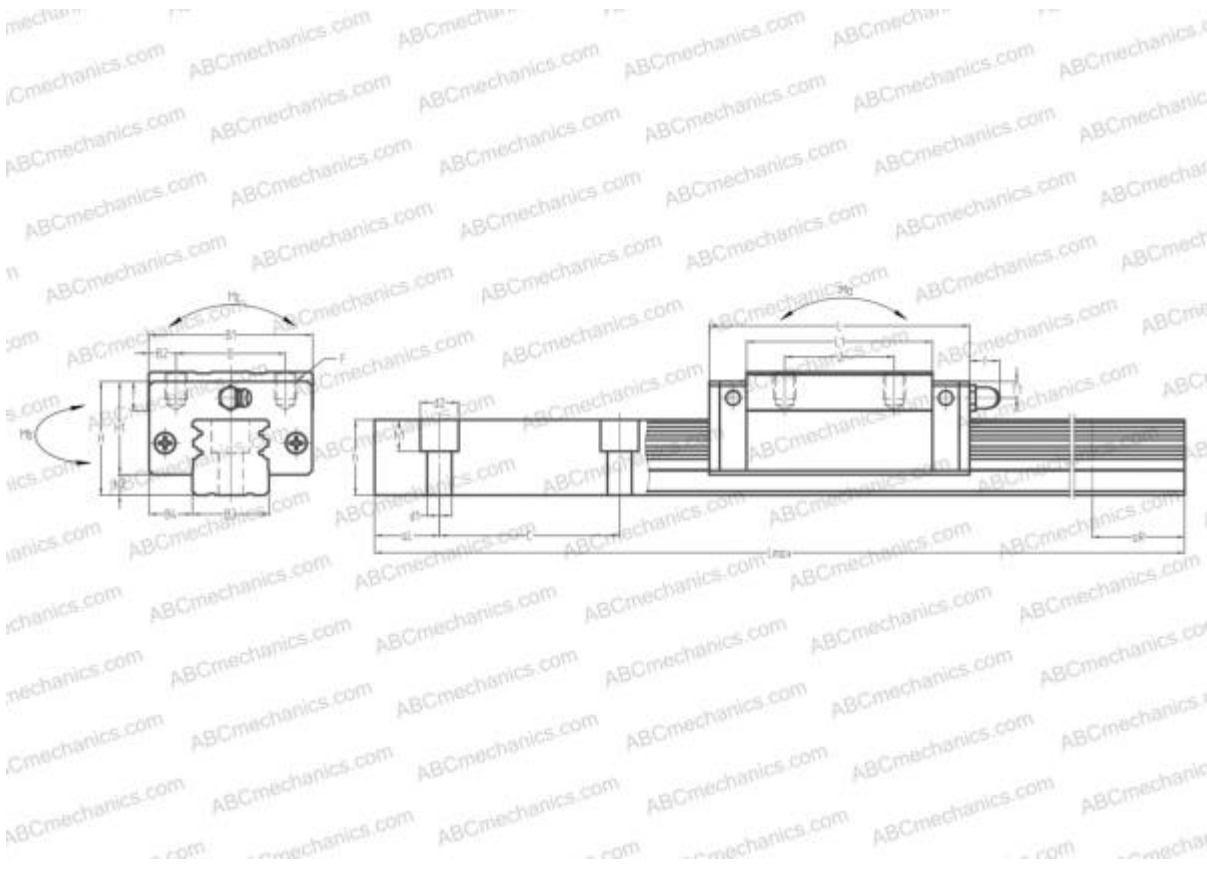

LWHGD65 IKO

Линейная направляющая

ТИП: Профильные линейные направляющие, С циркуляцией шариков, Четырехнаправленный тип с равномерной нагрузкой, Тип высокой жесткости, Квадратный тип, Высокая, удлиненная каретка, монтажный отвод

Технические характеристики

РАЗМЕРЫ, ММ

B1	126,000
H	90,000
L	244,600
B	76,000
J	120,000
L1	197,000
B2	25,000
B3	63,000
B4	31,500
H1	76,000
H2	14,000
T	23,000
T1	19,000
f	13,000
C	150,000

АНАЛОГИ

THK	HSR65LR
HIWIN	LGH65HA
STAR	1624-6

РАЗМЕРЫ, ММ

d1	18,000
d2	26,000
h	53,000
h1	22,000
L max	3000,000
aL	35,000
aR	35,000
F	M16x2x23

МАССА

Масса блока	11,200
Масса рельса	25,100

ПРОИЗВОДИТЕЛЬ

[IKO](#)

АНАЛОГИ

ABC	LY65BN
NSK	LY65BN