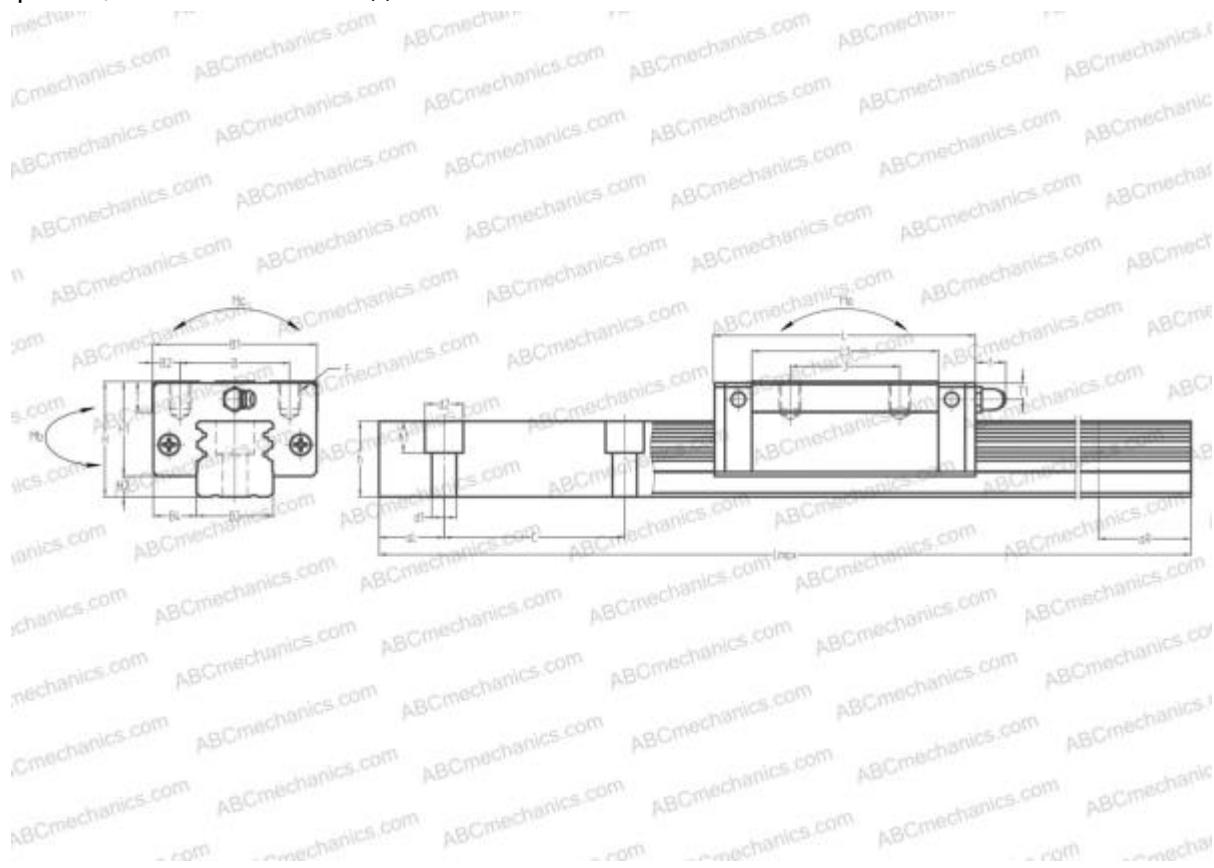

LY15AL ABC

Линейная направляющая

ТИП: Профильные линейные направляющие, С циркуляцией шариков, Четырехнаправленный тип с равномерной нагрузкой, Тип высокой жесткости, Квадратный тип, Низкая, стандартная длина каретки, монтажный отвод

Технические характеристики

РАЗМЕРЫ, ММ

B1	34,000
H	24,000
L	55,000
B	26,000
J	26,000
L1	39,000
B2	4,000
B3	15,000
B4	9,500
H1	19,500
H2	4,500
T	10,000
T1	5,000
f	3,000
C	60,000

АНАЛОГИ

STAR	1622-1
------	------------------------

РАЗМЕРЫ, ММ

d1	4,500
d2	7,500
h	14,000
h1	5,300
L max	2000,000
aL	20,000
aR	20,000
F	M4x0.7x6

МАССА

Масса блока	0,160
Масса рельса	1,600

ПРОИЗВОДИТЕЛЬ

[ABC](#)

АНАЛОГИ

NSK	LY15AL
IKO	LWHS15..B