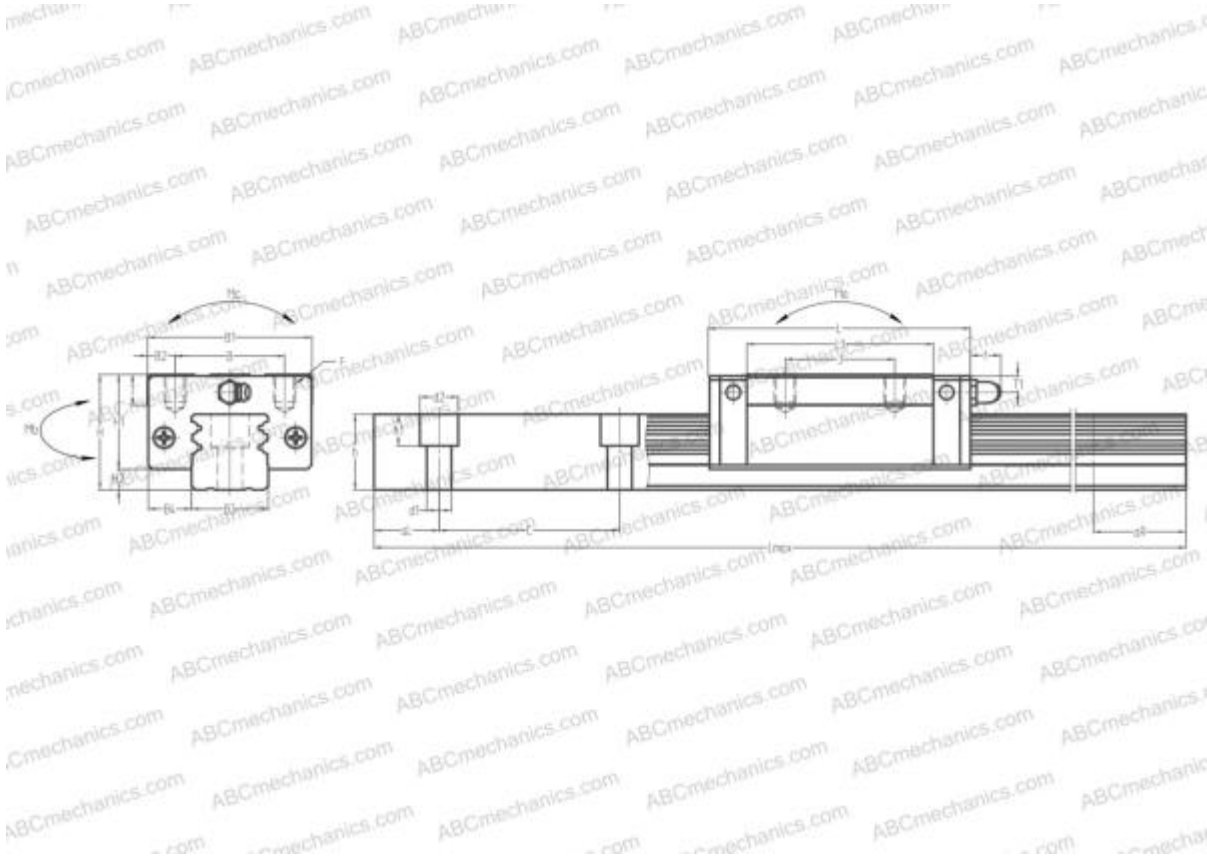

## LWHS15..В ИКО

Линейная направляющая

ТИП: Профильные линейные направляющие, С циркуляцией шариков, Четырехнаправленный тип с равномерной нагрузкой, Тип высокой жесткости, Квадратный тип, Низкая, стандартная длина каретки, монтажный отвод

## РАЗМЕРЫ, ММ

B1	34,000
H	24,000
L	55,000
B	26,000
J	26,000
L1	39,000
B2	4,000
B3	15,000
B4	9,500
H1	19,500
H2	4,500
T	10,000
T1	5,000
f	3,000
C	60,000

## РАЗМЕРЫ, ММ

d1	4,500
d2	7,500
h	14,000
h1	5,300
L max	2000,000
aL	20,000
aR	20,000
F	M4x0.7x6

## МАССА

Масса блока	0,160
Масса рельса	1,600