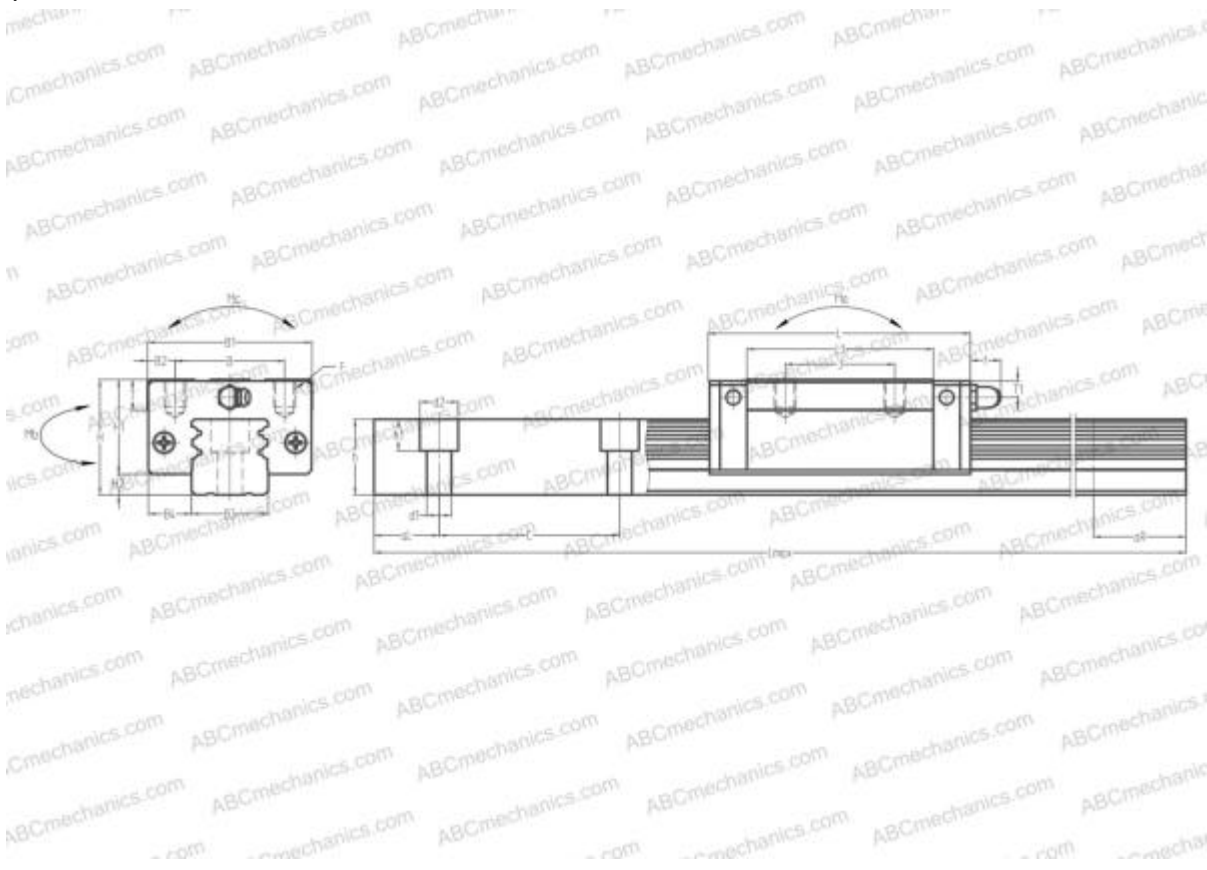

LY20AL ABC

Линейная направляющая

ТИП: Профильные линейные направляющие, С циркуляцией шариков, Четырехнаправленный тип с равномерной нагрузкой, Тип высокой жесткости, Квадратный тип, Низкая, стандартная длина каретки, монтажный отвод

Технические характеристики

РАЗМЕРЫ, ММ

B1	44,000
H	30,000
L	69,400
B	32,000
J	36,000
L1	50,000
B2	6,000
B3	20,000
B4	12,000
H1	23,000
H2	7,000
T	12,000
T1	5,000
f	3,000
C	60,000

АНАЛОГИ

IKO	LWHS20..B
STAR	1622-8

РАЗМЕРЫ, ММ

d1	6,000
d2	9,500
h	19,000
h1	8,500
L max	2000,000
aL	20,000
aR	20,000
F	M5x0.8x8

МАССА

Масса блока	0,300
Масса рельса	2,900

ПРОИЗВОДИТЕЛЬ

[ABC](#)

АНАЛОГИ

NSK	LY20AL
THK	HSR20R