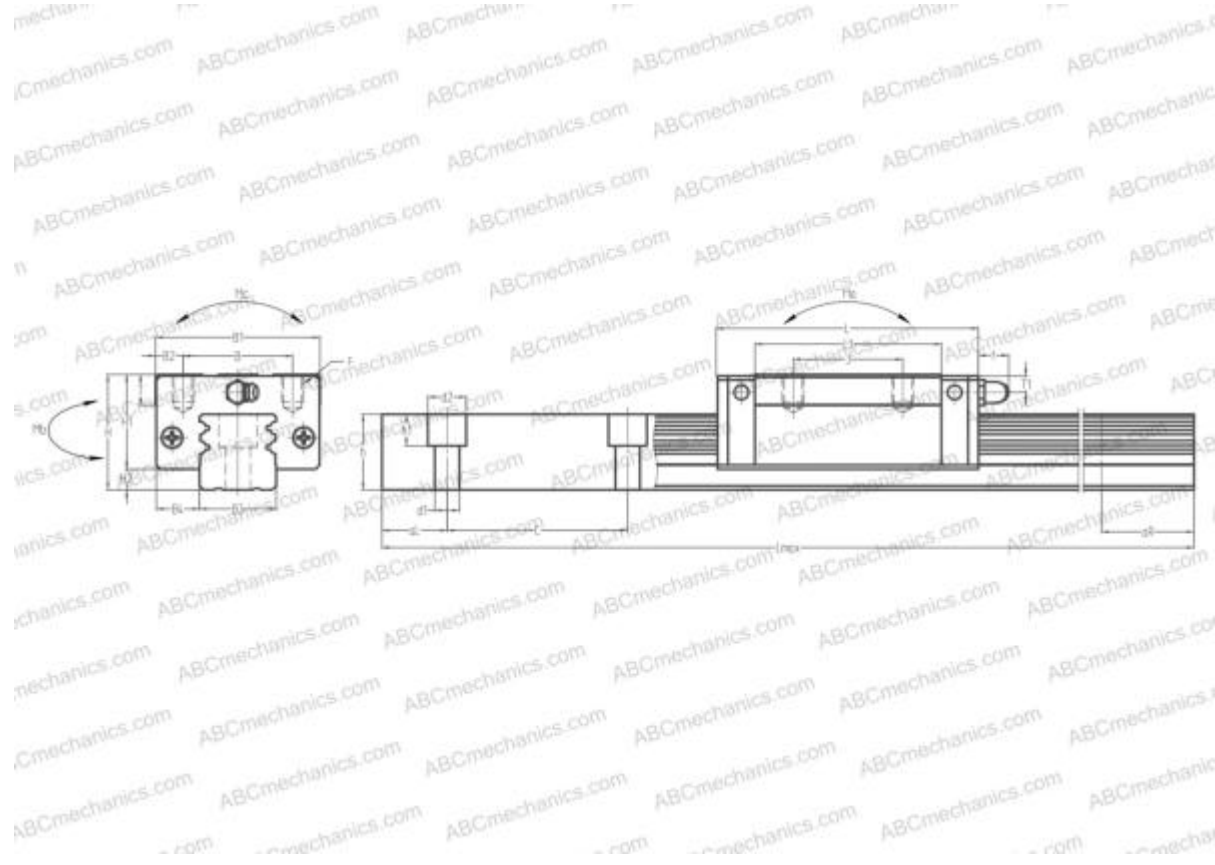

LWHS20..В ИКО

Линейная направляющая

ТИП: Профильные линейные направляющие, С циркуляцией шариков, Четырехнаправленный тип с равномерной нагрузкой, Тип высокой жесткости, Квадратный тип, Низкая, стандартная длина каретки, монтажный отвод

Технические характеристики

РАЗМЕРЫ, ММ

B1	44,000
H	30,000
L	69,400
B	32,000
J	36,000
L1	50,000
B2	6,000
B3	20,000
B4	12,000
H1	23,000
H2	7,000
T	12,000
T1	5,000
f	3,000
C	60,000

АНАЛОГИ

THK	HSR20R
STAR	1622-8

РАЗМЕРЫ, ММ

d1	6,000
d2	9,500
h	19,000
h1	8,500
L max	2000,000
aL	20,000
aR	20,000
F	M5x0.8x8

МАССА

Масса блока	0,300
Масса рельса	2,900

ПРОИЗВОДИТЕЛЬ

[IKO](#)

АНАЛОГИ

ABC	LY20AL
NSK	LY20AL