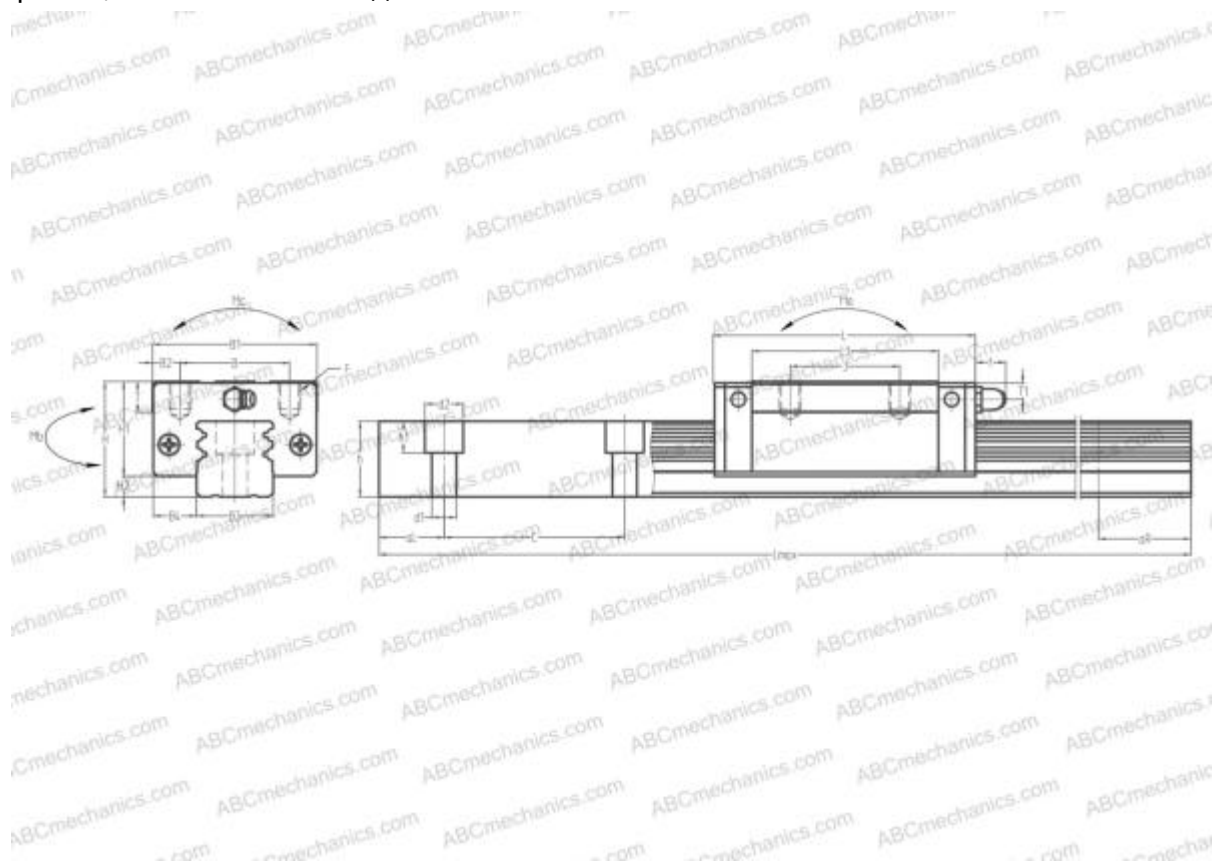

## LY25AL ABC

Линейная направляющая

ТИП: Профильные линейные направляющие, С циркуляцией шариков, Четырехнаправленный тип с равномерной нагрузкой, Тип высокой жесткости, Квадратный тип, Низкая, стандартная длина каретки, монтажный отвод

## РАЗМЕРЫ, ММ

B1	48,000
H	36,000
L	80,800
B	35,000
J	35,000
L1	58,000
B2	6,500
B3	23,000
B4	12,500
H1	30,500
H2	5,500
T	10,000
T1	6,000
f	11,000
C	60,000

## РАЗМЕРЫ, ММ

d1	7,000
d2	11,000
h	22,500
h1	9,000
L max	2200,000
aL	20,000
aR	20,000
F	M6x1x10

## МАССА

Масса блока	0,490
Масса рельса	3,900