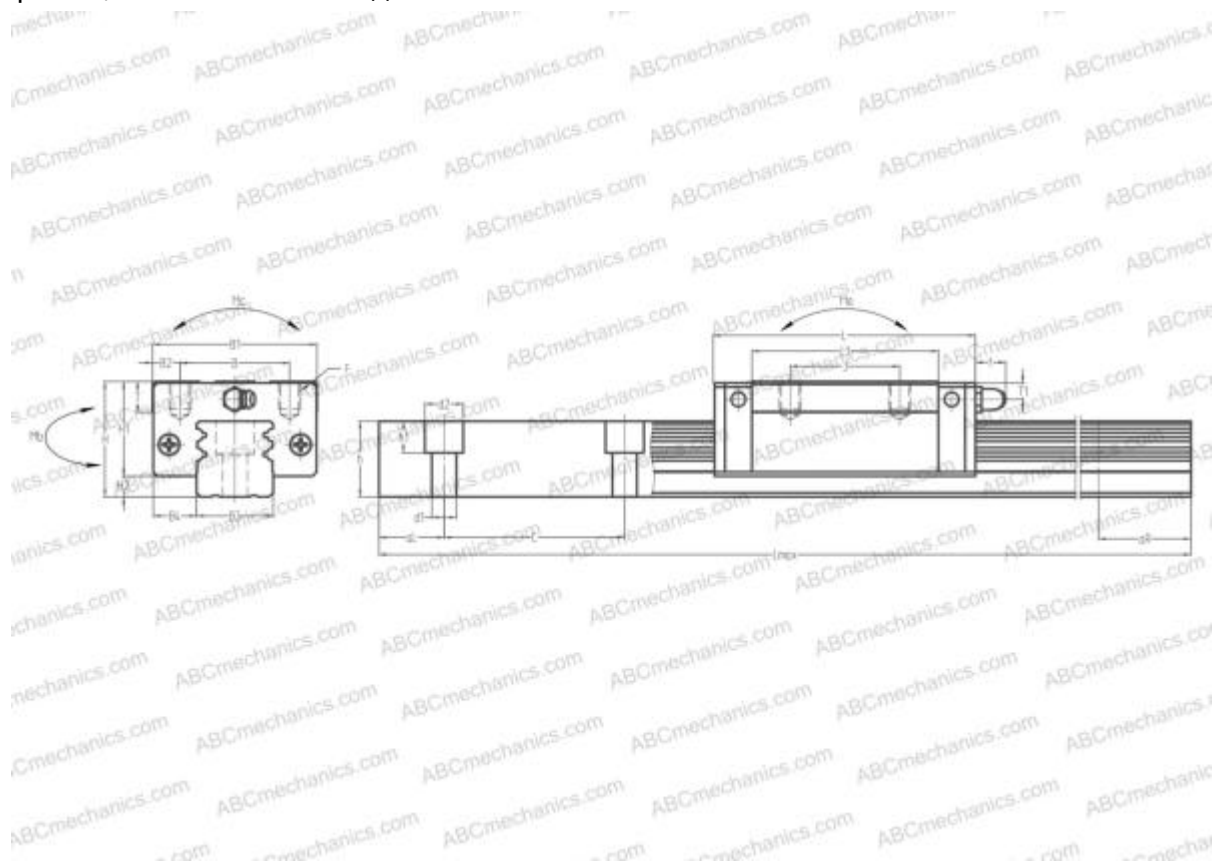

LWHS25..В ИКО

Линейная направляющая

ТИП: Профильные линейные направляющие, С циркуляцией шариков, Четырехнаправленный тип с равномерной нагрузкой, Тип высокой жесткости, Квадратный тип, Низкая, стандартная длина каретки, монтажный отвод

Технические характеристики

РАЗМЕРЫ, ММ

B1	48,000
H	36,000
L	80,800
B	35,000
J	35,000
L1	58,000
B2	6,500
B3	23,000
B4	12,500
H1	30,500
H2	5,500
T	10,000
T1	6,000
f	11,000
C	60,000

АНАЛОГИ

STAR	1622-2
------	------------------------

РАЗМЕРЫ, ММ

d1	7,000
d2	11,000
h	22,500
h1	9,000
L max	2200,000
aL	20,000
aR	20,000
F	M6x1x10

МАССА

Масса блока	0,490
Масса рельса	3,900

ПРОИЗВОДИТЕЛЬ

[IKO](#)

АНАЛОГИ

ABC	LY25AL
NSK	LY25AL