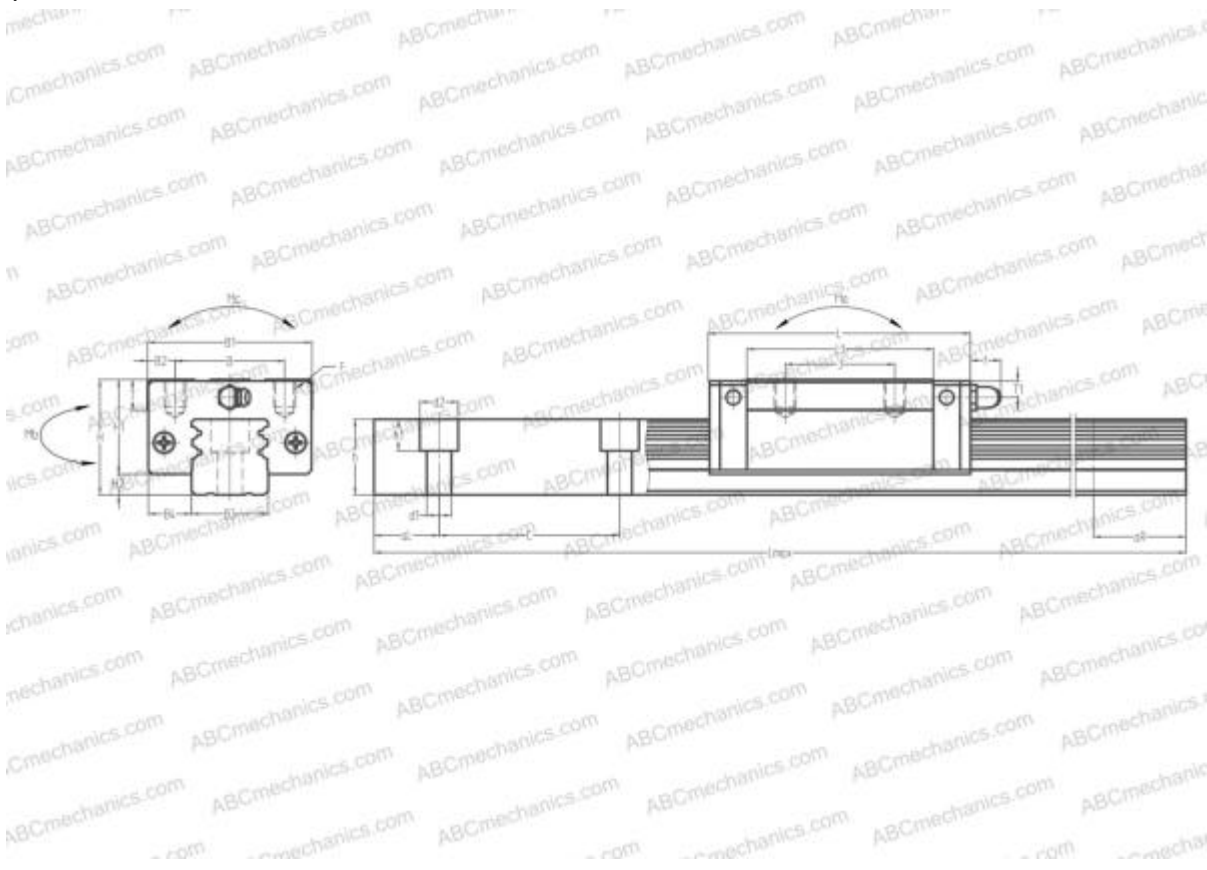

LY30AL ABC

Линейная направляющая

ТИП: Профильные линейные направляющие, С циркуляцией шариков, Четырехнаправленный тип с равномерной нагрузкой, Тип высокой жесткости, Квадратный тип, Низкая, стандартная длина каретки, монтажный отвод

Технические характеристики

РАЗМЕРЫ, ММ

B1	60,000
H	42,000
L	95,200
B	40,000
J	40,000
L1	68,000
B2	10,000
B3	28,000
B4	16,000
H1	34,500
H2	7,500
T	11,000
T1	6,500
f	11,000
C	80,000

АНАЛОГИ

STAR	1622-7
------	------------------------

РАЗМЕРЫ, ММ

d1	9,000
d2	14,000
h	27,500
h1	12,000
L max	3000,000
aL	20,000
aR	20,000
F	M8x1.25x11

МАССА

Масса блока	0,820
Масса рельса	5,800

ПРОИЗВОДИТЕЛЬ

[ABC](#)

АНАЛОГИ

NSK	LY30AL
IKO	LWHS30..B