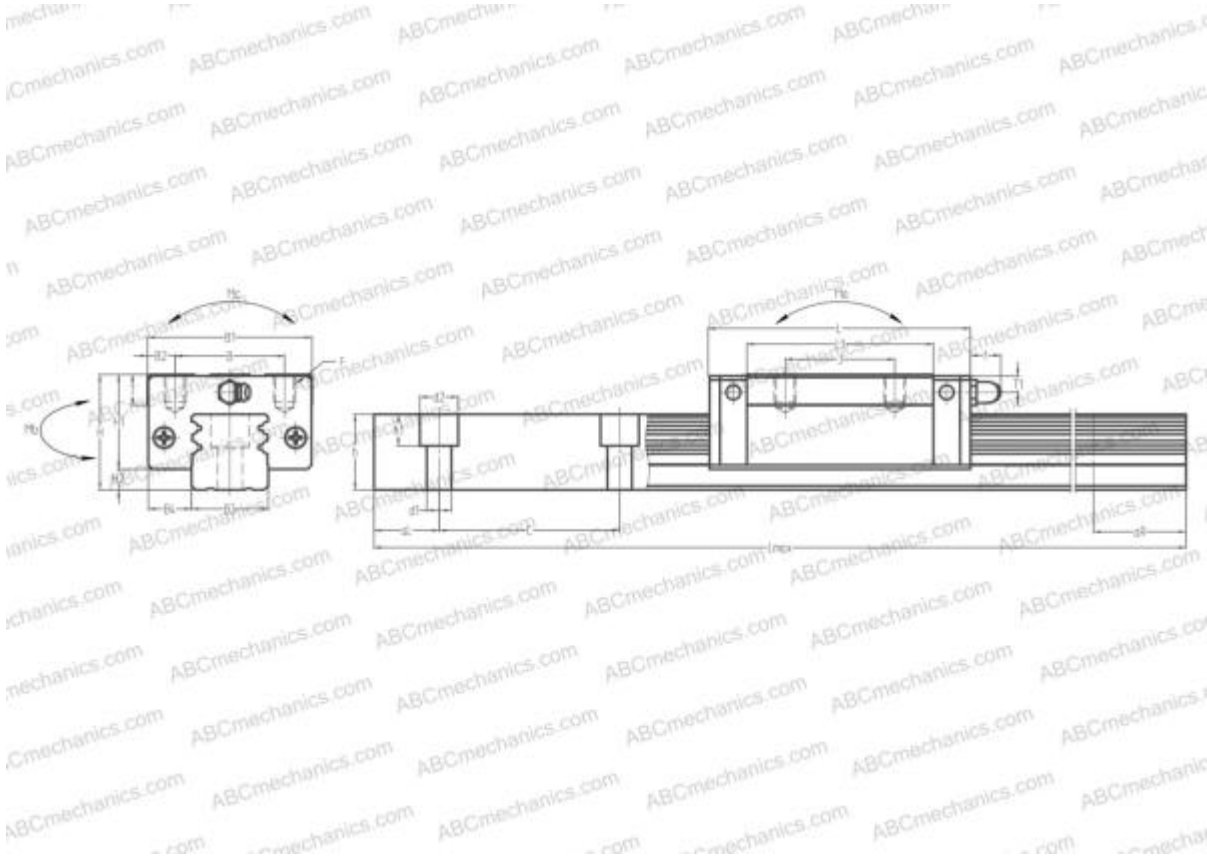

LWHS30..В ИКО

Линейная направляющая

ТИП: Профильные линейные направляющие, С циркуляцией шариков, Четырехнаправленный тип с равномерной нагрузкой, Тип высокой жесткости, Квадратный тип, Низкая, стандартная длина каретки, монтажный отвод

Технические характеристики

РАЗМЕРЫ, ММ

B1	60,000
H	42,000
L	95,200
B	40,000
J	40,000
L1	68,000
B2	10,000
B3	28,000
B4	16,000
H1	34,500
H2	7,500
T	11,000
T1	6,500
f	11,000
C	80,000

АНАЛОГИ

STAR	1622-7
------	------------------------

РАЗМЕРЫ, ММ

d1	9,000
d2	14,000
h	27,500
h1	12,000
L max	3000,000
aL	20,000
aR	20,000
F	M8x1.25x11

МАССА

Масса блока	0,820
Масса рельса	5,800

ПРОИЗВОДИТЕЛЬ

[IKO](#)

АНАЛОГИ

ABC	LY30AL
NSK	LY30AL