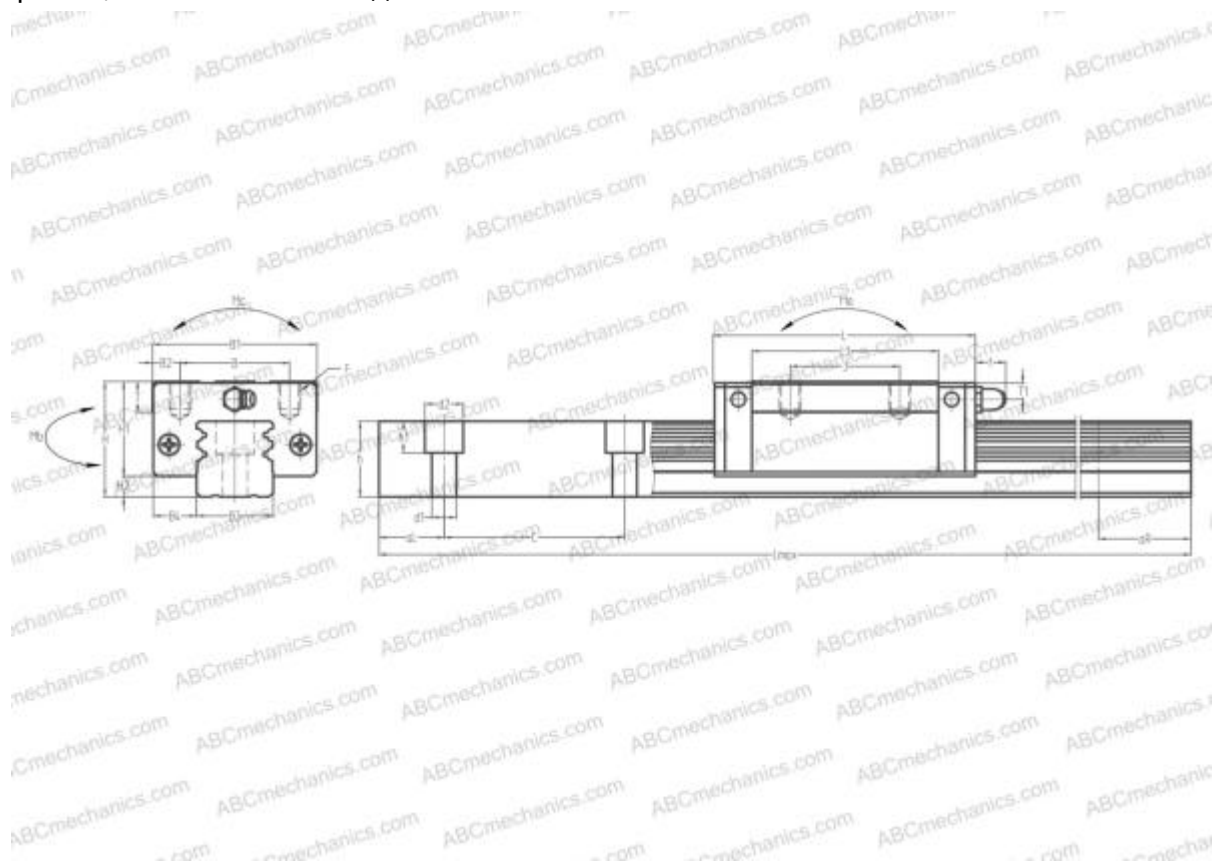

## LY35AL ABC

Линейная направляющая

ТИП: Профильные линейные направляющие, С циркуляцией шариков, Четырехнаправленный тип с равномерной нагрузкой, Тип высокой жесткости, Квадратный тип, Низкая, стандартная длина каретки, монтажный отвод

## РАЗМЕРЫ, ММ

B1	70,000
H	48,000
L	110,400
B	50,000
J	50,000
L1	80,000
B2	10,000
B3	34,000
B4	18,000
H1	40,500
H2	7,500
T	12,000
T1	8,000
f	11,000
C	80,000

## РАЗМЕРЫ, ММ

d1	9,000
d2	14,000
h	31,000
h1	12,000
L max	3000,000
aL	20,000
aR	20,000
F	M8x1.25x12

## МАССА

Масса блока	1,300
Масса рельса	7,900