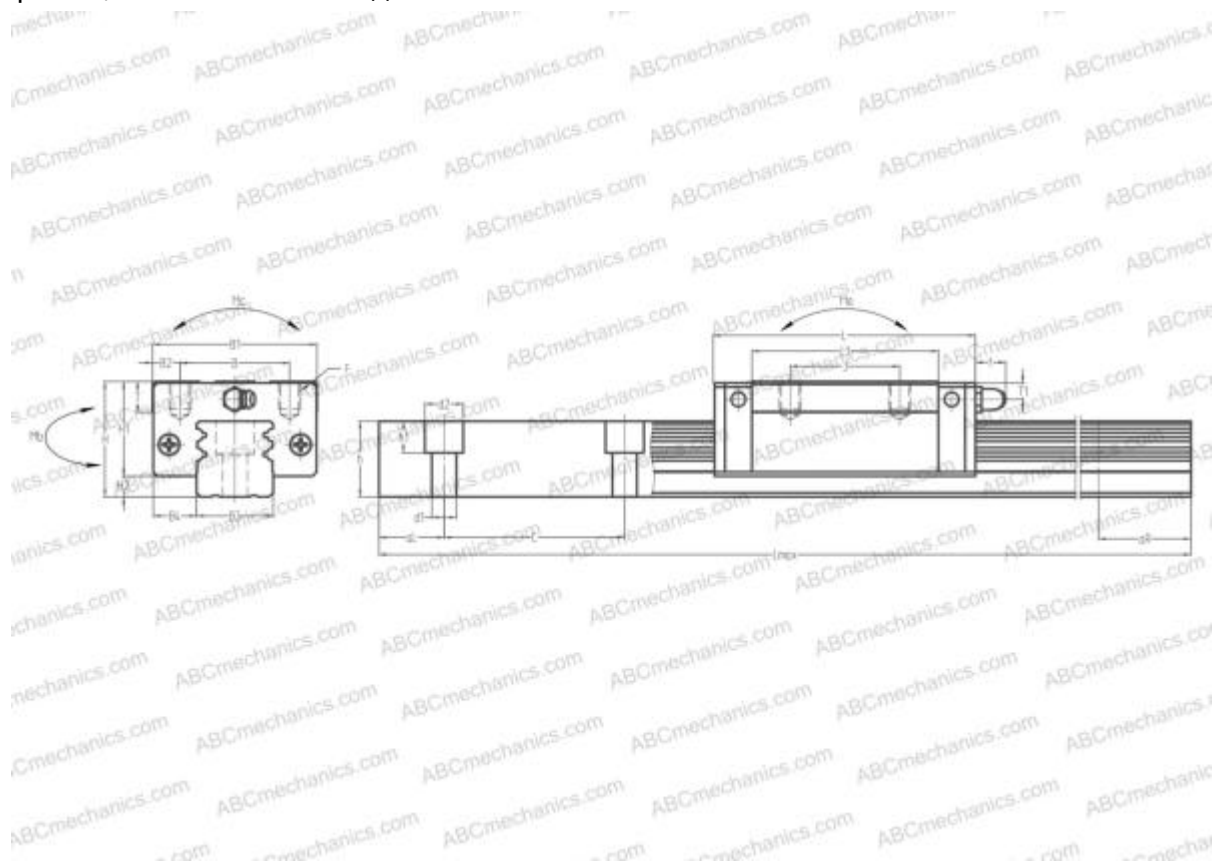

## LY45AL ABC

Линейная направляющая

ТИП: Профильные линейные направляющие, С циркуляцией шариков, Четырехнаправленный тип с равномерной нагрузкой, Тип высокой жесткости, Квадратный тип, Низкая, стандартная длина каретки, монтажный отвод

## РАЗМЕРЫ, ММ

B1	86,000
H	60,000
L	137,000
B	60,000
J	60,000
L1	102,000
B2	13,000
B3	45,000
B4	20,500
H1	50,000
H2	10,000
T	13,000
T1	10,000
f	13,000
C	105,000

## РАЗМЕРЫ, ММ

d1	14,000
d2	20,000
h	37,500
h1	17,000
L max	3000,000
aL	22,500
aR	22,500
F	M10x1.5x16

## МАССА

Масса блока	2,500
Масса рельса	12,700