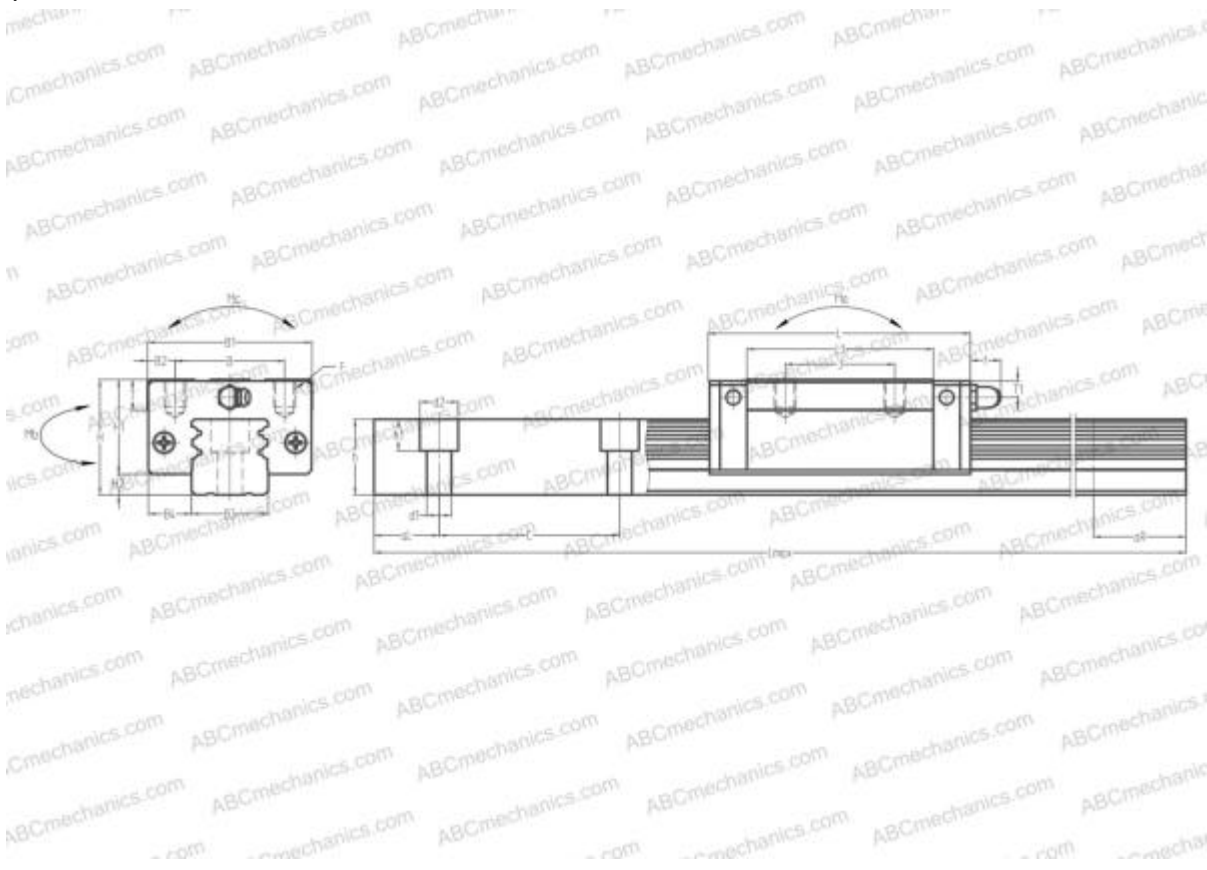

## LY55AL ABC

Линейная направляющая

ТИП: Профильные линейные направляющие, С циркуляцией шариков, Четырехнаправленный тип с равномерной нагрузкой, Тип высокой жесткости, Квадратный тип, Низкая, стандартная длина каретки, монтажный отвод

## РАЗМЕРЫ, ММ

B1	100,000
H	70,000
L	160,000
B	75,000
J	75,000
L1	120,000
B2	12,500
B3	53,000
B4	23,500
H1	57,000
H2	13,000
T	15,000
T1	11,000
f	13,000
C	120,000

## РАЗМЕРЫ, ММ

d1	16,000
d2	23,000
h	45,000
h1	20,000
L max	3000,000
aL	30,000
aR	30,000
F	M12x1.75x18

## МАССА

Масса блока	3,900
Масса рельса	17,900