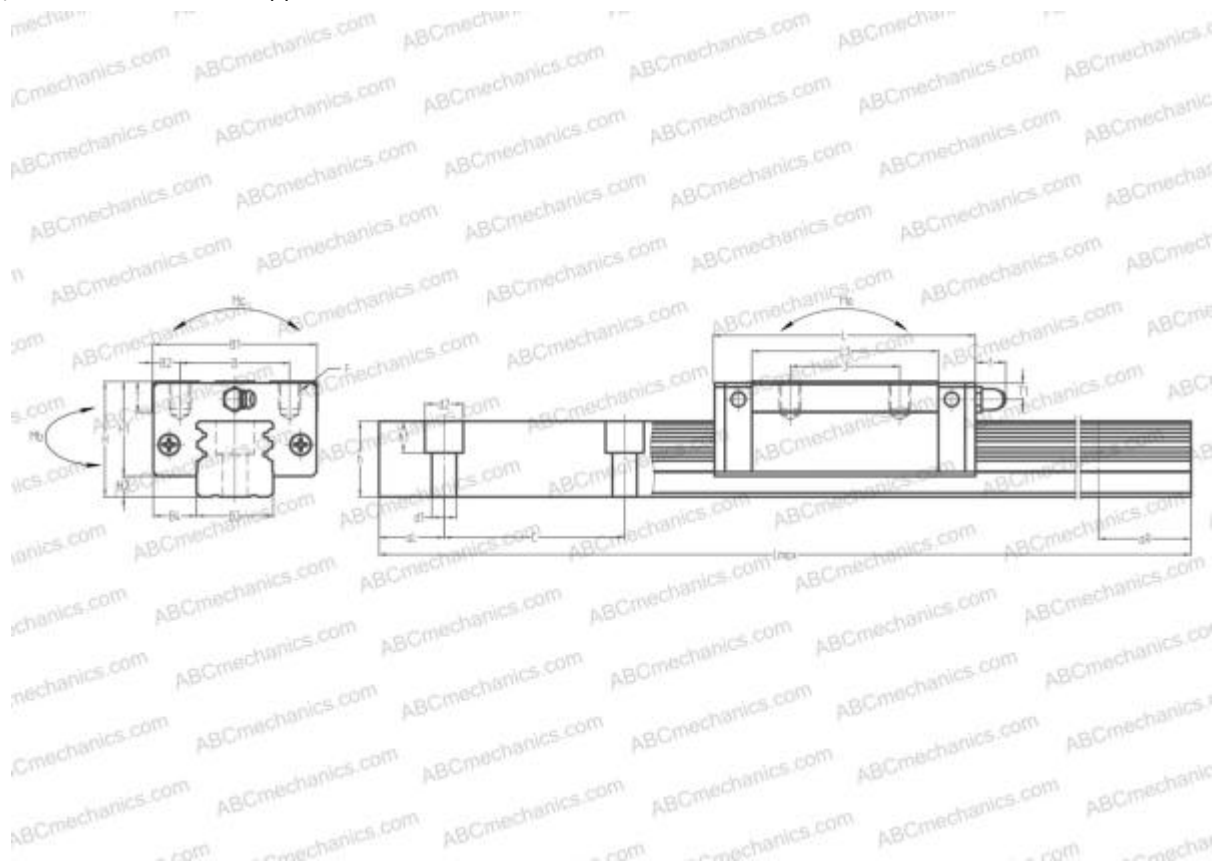

## LY20BL ABC

Линейная направляющая

ТИП: Профильные линейные направляющие, С циркуляцией шариков, Четырехнаправленный тип с равномерной нагрузкой, Тип высокой жесткости, Квадратный тип, Низкая, удлиненная каретка, монтажный отвод

## РАЗМЕРЫ, ММ

B1	44,000
H	30,000
L	85,400
B	32,000
J	50,000
L1	66,000
B2	6,000
B3	20,000
B4	12,000
H1	23,000
H2	7,000
T	12,000
T1	5,000
f	3,000
C	60,000

## РАЗМЕРЫ, ММ

d1	6,000
d2	9,500
h	19,000
h1	8,500
L max	2000,000
aL	20,000
aR	20,000
F	M5x0.8x8

## МАССА

Масса блока	0,410
Масса рельса	2,900