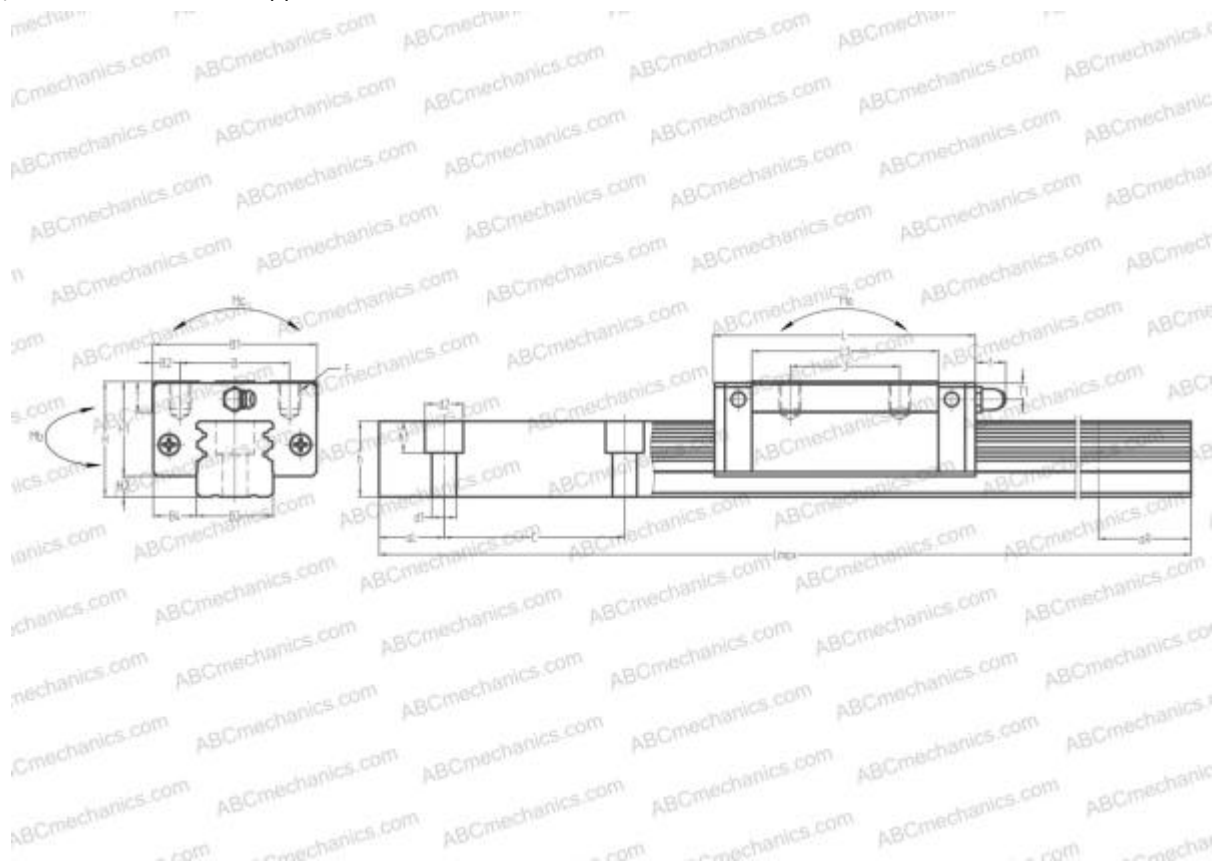

## LY25BL ABC

Линейная направляющая

ТИП: Профильные линейные направляющие, С циркуляцией шариков, Четырехнаправленный тип с равномерной нагрузкой, Тип высокой жесткости, Квадратный тип, Низкая, удлиненная каретка, монтажный отвод

## РАЗМЕРЫ, ММ

B1	48,000
H	36,000
L	102,800
B	35,000
J	50,000
L1	80,000
B2	6,500
B3	23,000
B4	12,500
H1	30,500
H2	5,500
T	10,000
T1	6,000
f	11,000
C	60,000

## РАЗМЕРЫ, ММ

d1	7,000
d2	11,000
h	22,500
h1	9,000
L max	2200,000
aL	20,000
aR	20,000
F	M6x1x10

## МАССА

Масса блока	0,660
Масса рельса	3,900