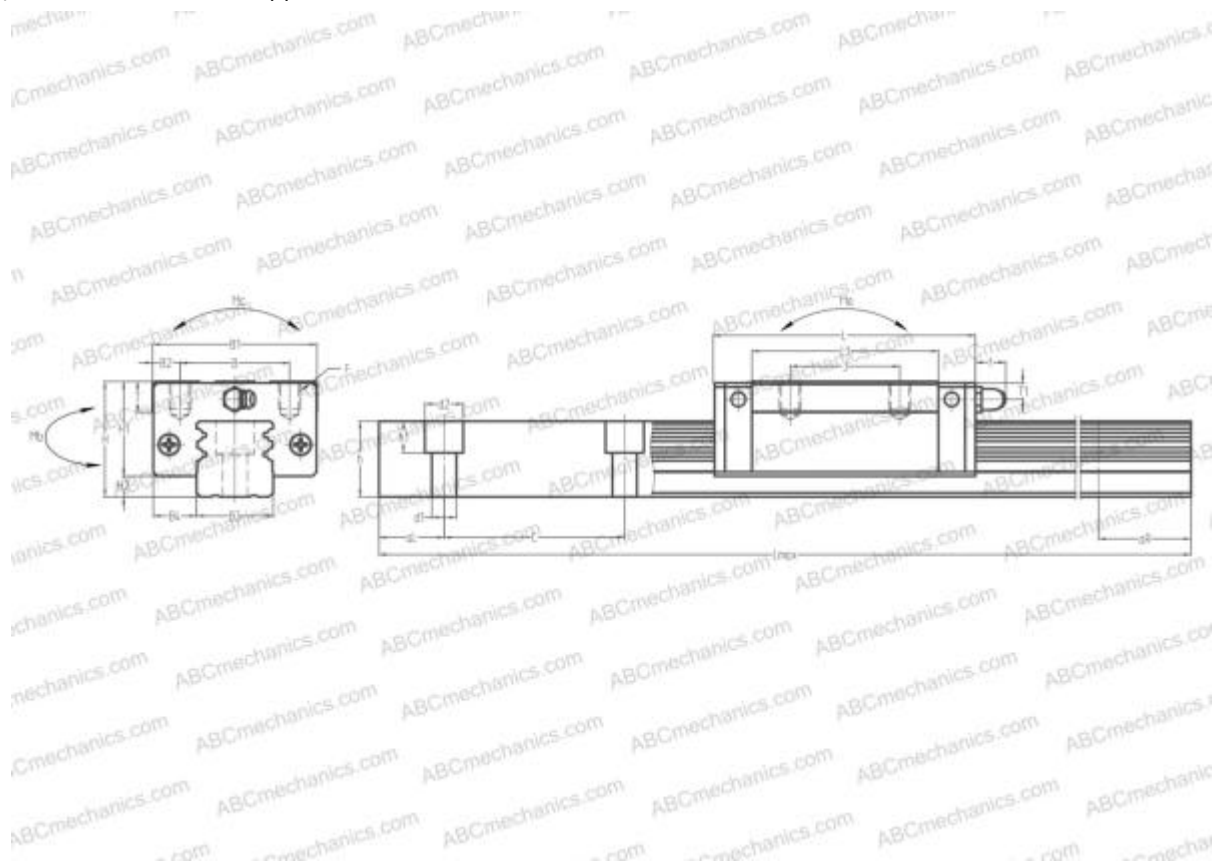

## LWHS30 IKO

Линейная направляющая

ТИП: Профильные линейные направляющие, С циркуляцией шариков, Четырехнаправленный тип с равномерной нагрузкой, Тип высокой жесткости, Квадратный тип, Низкая, удлиненная каретка, монтажный отвод

## РАЗМЕРЫ, ММ

d1	9,000
d2	14,000
h	27,500
h1	12,000
L max	3000,000
aL	20,000
aR	20,000
F	M8x1.25x11

## МАССА

Масса блока	1,000
Масса рельса	5,800