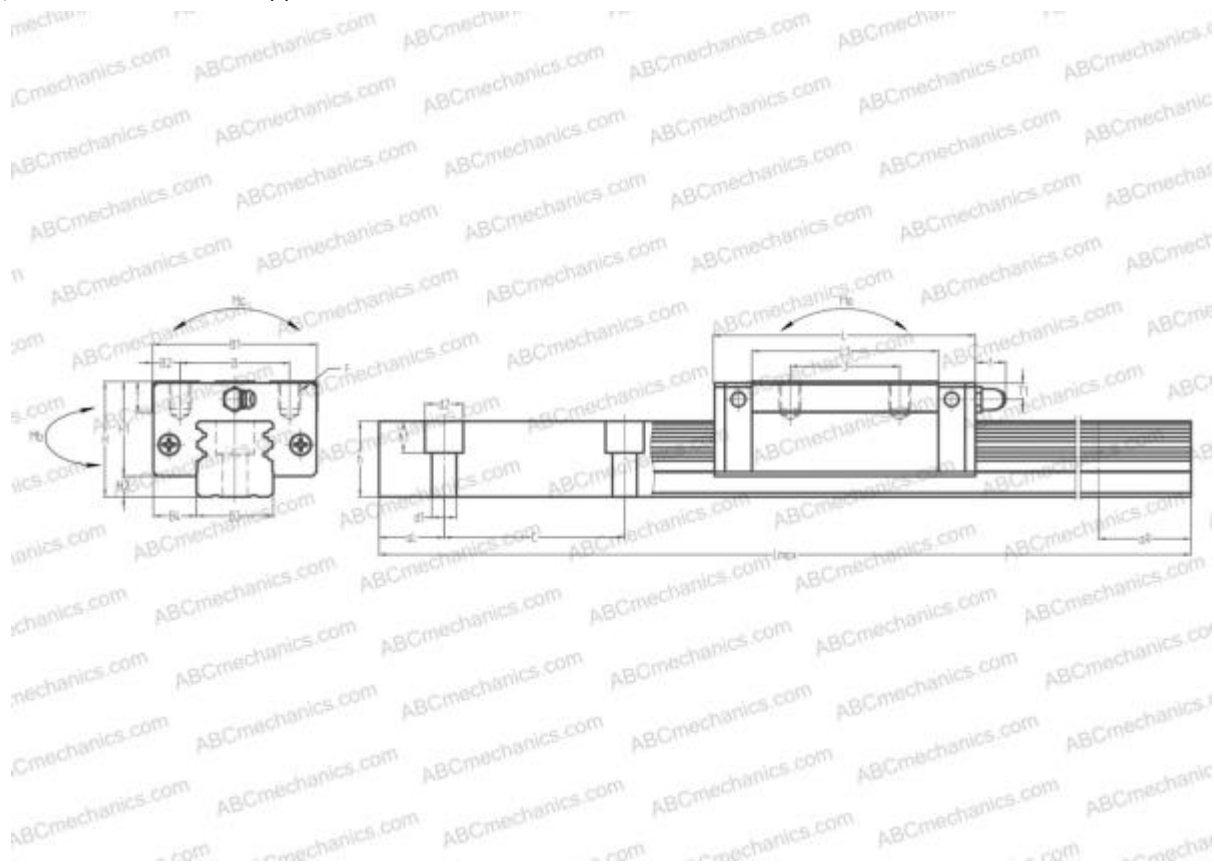

## LY35BL ABC

Линейная направляющая

ТИП: Профильные линейные направляющие, С циркуляцией шариков, Четырехнаправленный тип с равномерной нагрузкой, Тип высокой жесткости, Квадратный тип, Низкая, удлиненная каретка, монтажный отвод

### Технические характеристики

**РАЗМЕРЫ, ММ**

B1	70,000
H	48,000
L	133,400
B	50,000
J	72,000
L1	103,000
B2	10,000
B3	34,000
B4	18,000
H1	40,500
H2	7,500
T	12,000
T1	8,000
f	11,000
C	80,000

**РАЗМЕРЫ, ММ**

d1	9,000
d2	14,000
h	31,000
h1	12,000
L max	3000,000
aL	20,000
aR	20,000
F	M8x1.25x12

**МАССА**

Масса блока	1,600
Масса рельса	7,900

**ПРОИЗВОДИТЕЛЬ**[ABC](#)**АНАЛОГИ**

NSK	<a href="#">LY35BL</a>
STAR	<a href="#">1623-3</a>