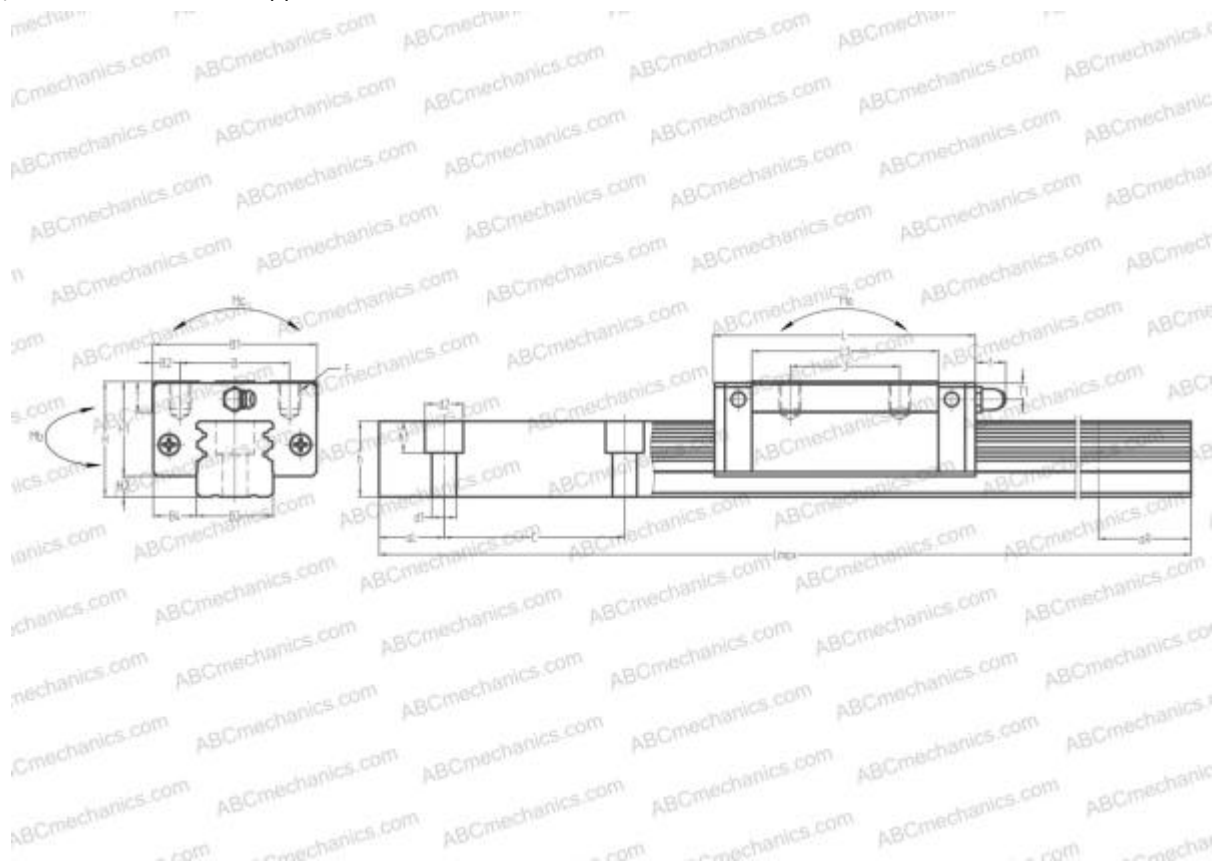

LY45BL ABC

Линейная направляющая

ТИП: Профильные линейные направляющие, С циркуляцией шариков, Четырехнаправленный тип с равномерной нагрузкой, Тип высокой жесткости, Квадратный тип, Низкая, удлиненная каретка, монтажный отвод

Технические характеристики

РАЗМЕРЫ, ММ

B1	86,000
H	60,000
L	169,000
B	60,000
J	80,000
L1	134,000
B2	13,000
B3	45,000
B4	20,500
H1	50,000
H2	10,000
T	13,000
T1	10,000
f	13,000
C	105,000

РАЗМЕРЫ, ММ

d1	14,000
d2	20,000
h	37,500
h1	17,000
L max	3000,000
aL	22,500
aR	22,500
F	M10x1.5x16

МАССА

Масса блока	3,200
Масса рельса	12,700

ПРОИЗВОДИТЕЛЬ

[ABC](#)

АНАЛОГИ

NSK	LY45BL
STAR	1623-4