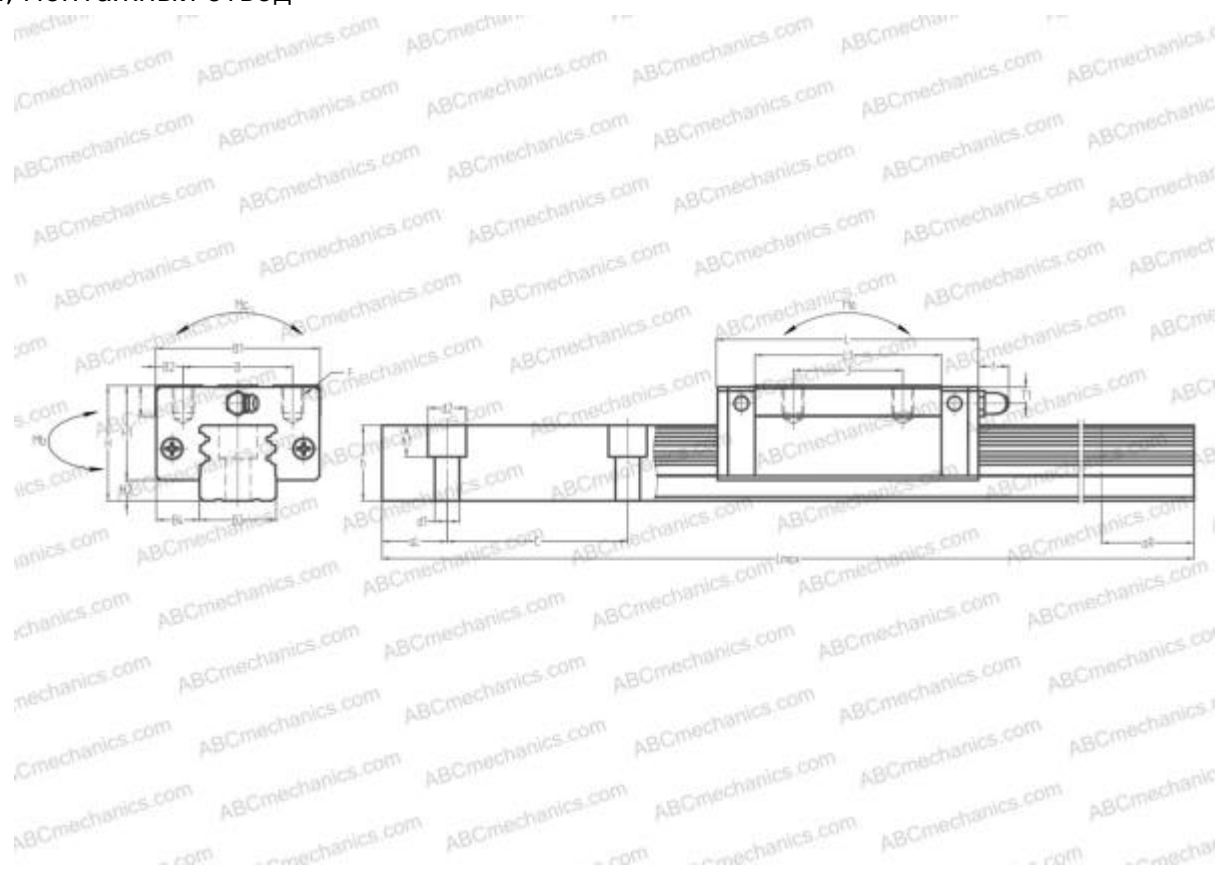

# 1623-4 STAR

Линейная направляющая

ТИП: Профильные линейные направляющие, С циркуляцией шариков, Четырехнаправленный тип с равномерной нагрузкой, Тип высокой жесткости, Квадратный тип, Низкая, удлиненная каретка, монтажный отвод

## РАЗМЕРЫ, ММ

B1	86,000
H	60,000
L	169,000
B	60,000
J	80,000
L1	134,000
B2	13,000
B3	45,000
B4	20,500
H1	50,000
H2	10,000
T	13,000
T1	10,000
f	13,000
C	105,000

## РАЗМЕРЫ, ММ

d1	14,000
d2	20,000
h	37,500
h1	17,000
L max	3000,000
aL	22,500
aR	22,500
F	M10x1.5x16

## МАССА

Масса блока	3,200
Масса рельса	12,700