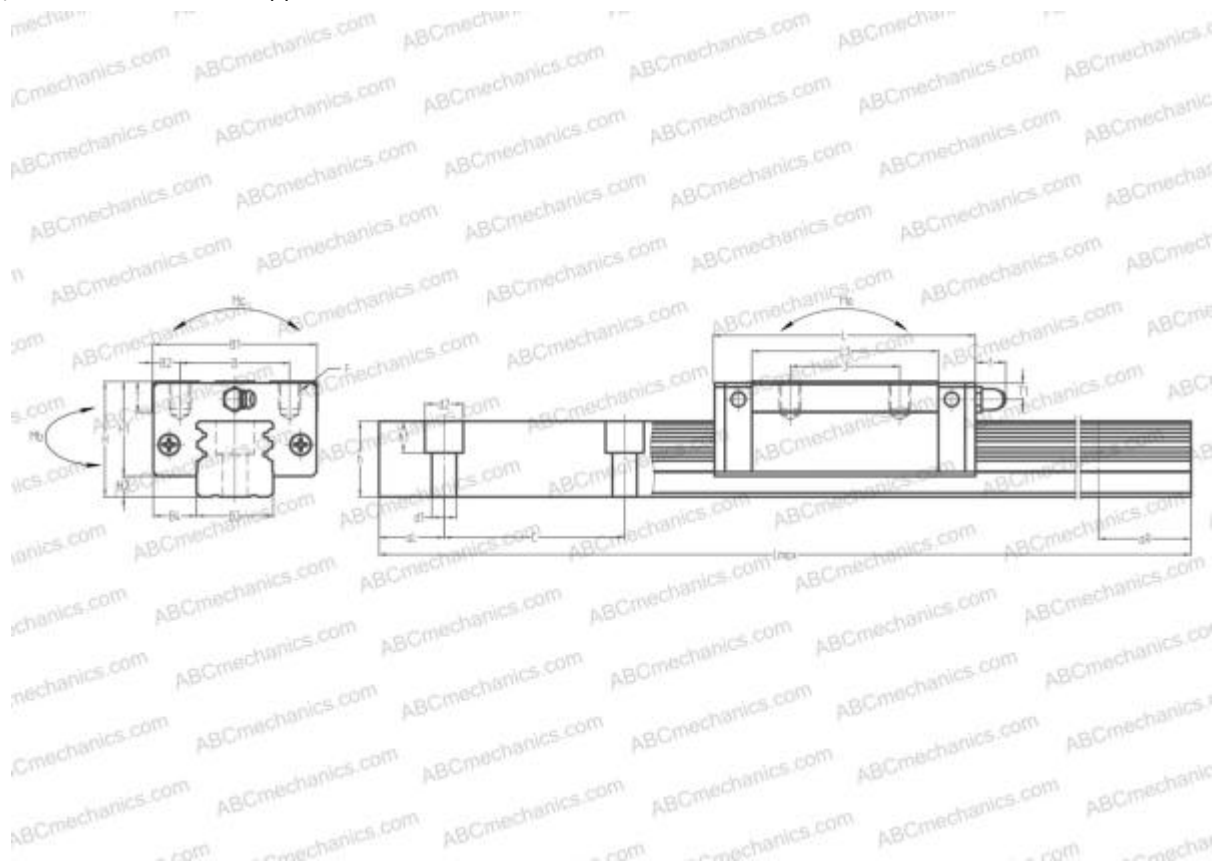

LY55BL ABC

Линейная направляющая

ТИП: Профильные линейные направляющие, С циркуляцией шариков, Четырехнаправленный тип с равномерной нагрузкой, Тип высокой жесткости, Квадратный тип, Низкая, удлиненная каретка, монтажный отвод

Технические характеристики

РАЗМЕРЫ, ММ

B1	100,000
H	70,000
L	200,000
B	75,000
J	95,000
L1	160,000
B2	12,500
B3	53,000
B4	23,500
H1	57,000
H2	13,000
T	15,000
T1	11,000
f	13,000
C	120,000

РАЗМЕРЫ, ММ

d1	16,000
d2	23,000
h	45,000
h1	20,000
L max	3000,000
aL	30,000
aR	30,000
F	M12x1.75x18

МАССА

Масса блока	5,100
Масса рельса	17,900

ПРОИЗВОДИТЕЛЬ

[ABC](#)

АНАЛОГИ

NSK	LY55BL
STAR	1623-5