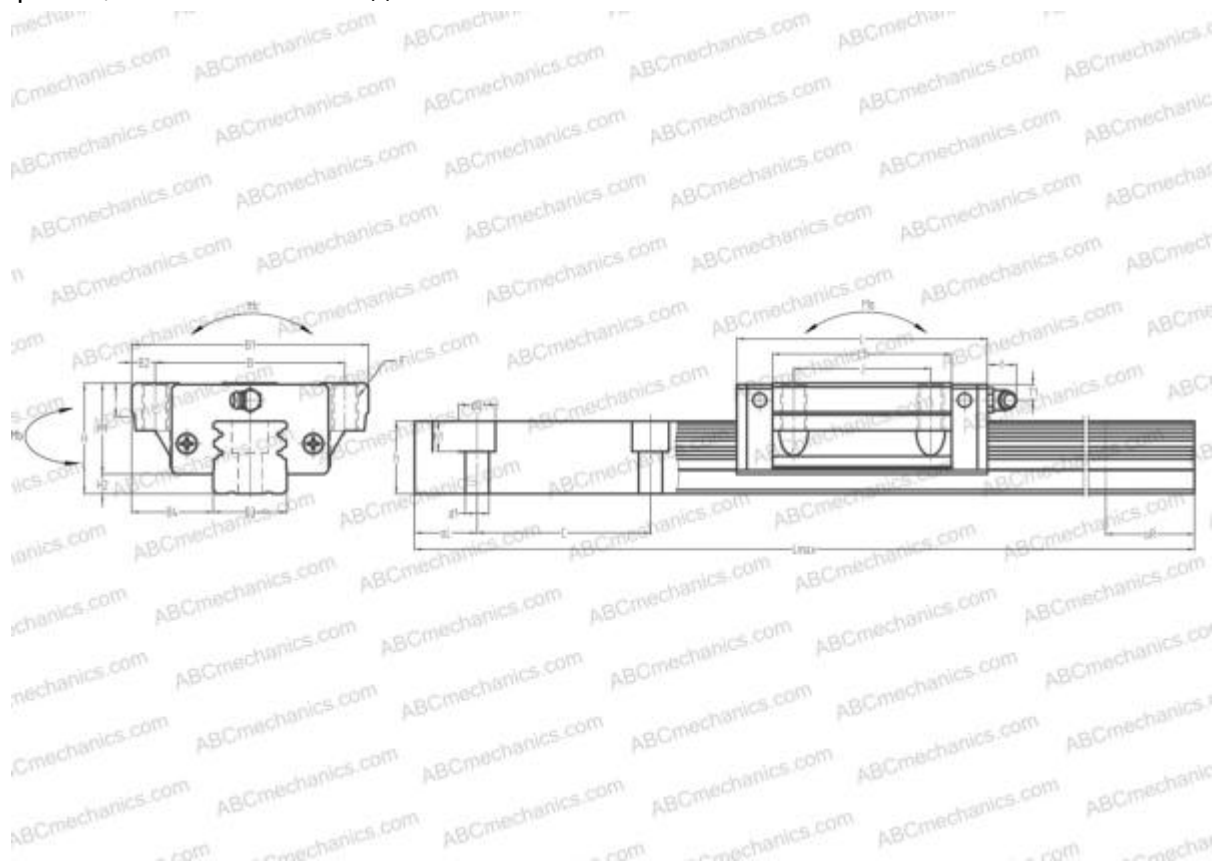

## LY20EL ABC

Линейная направляющая

ТИП: Профильные линейные направляющие, С циркуляцией шариков, Четырехнаправленный тип с равномерной нагрузкой, Тип высокой жесткости, Фланцевый тип, Низкая, стандартная длина каретки, монтажный отвод

### Технические характеристики

**РАЗМЕРЫ, ММ**

B1	63,000
H	30,000
L	69,400
B	53,000
J	40,000
L1	50,000
B2	5,000
B3	20,000
B4	21,500
H1	23,000
H2	7,000
T	10,000
T1	5,000
f	3,000
C	60,000

**АНАЛОГИ**

IKO	<a href="#">LWHTG20</a>
HIWIN	<a href="#">LGW20HA</a>
STAR	<a href="#">1653-8</a>

**РАЗМЕРЫ, ММ**

d1	6,000
d2	9,500
h	19,000
h1	8,500
L max	2000,000
aL	20,000
aR	20,000
F	M6x1x10

**МАССА**

Масса блока	0,370
Масса рельса	2,900

**ПРОИЗВОДИТЕЛЬ**[ABC](#)**АНАЛОГИ**

NSK	<a href="#">LY20EL</a>
THK	<a href="#">HSR20A</a>