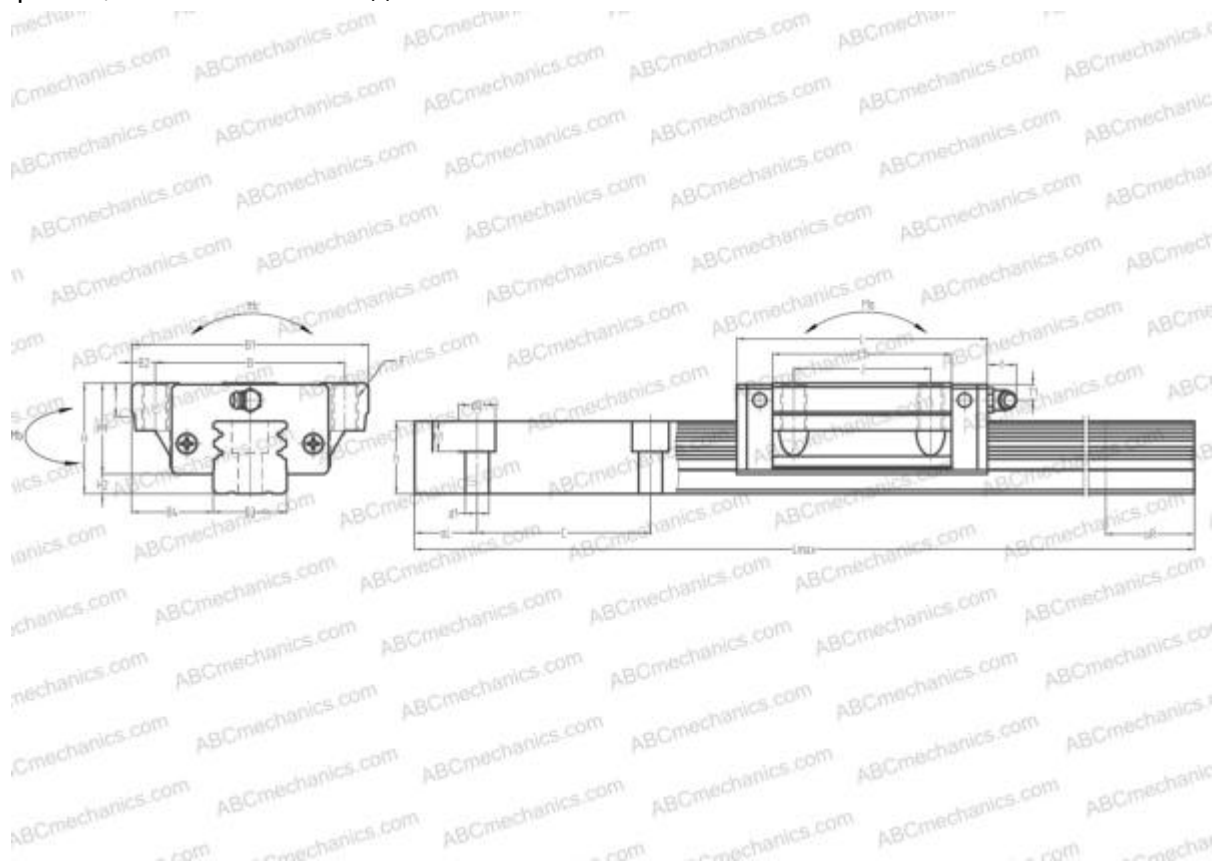

LWHTG20 IKO

Линейная направляющая

ТИП: Профильные линейные направляющие, С циркуляцией шариков, Четырехнаправленный тип с равномерной нагрузкой, Тип высокой жесткости, Фланцевый тип, Низкая, стандартная длина каретки, монтажный отвод

Технические характеристики

РАЗМЕРЫ, ММ

B1	63,000
H	30,000
L	69,400
B	53,000
J	40,000
L1	50,000
B2	5,000
B3	20,000
B4	21,500
H1	23,000
H2	7,000
T	10,000
T1	5,000
f	3,000
C	60,000

АНАЛОГИ

THK	HSR20A
HIWIN	LGW20HA
STAR	1653-8

РАЗМЕРЫ, ММ

d1	6,000
d2	9,500
h	19,000
h1	8,500
L max	2000,000
aL	20,000
aR	20,000
F	M6x1x10

МАССА

Масса блока	0,370
Масса рельса	2,900

ПРОИЗВОДИТЕЛЬ

[IKO](#)

АНАЛОГИ

ABC	LY20EL
NSK	LY20EL