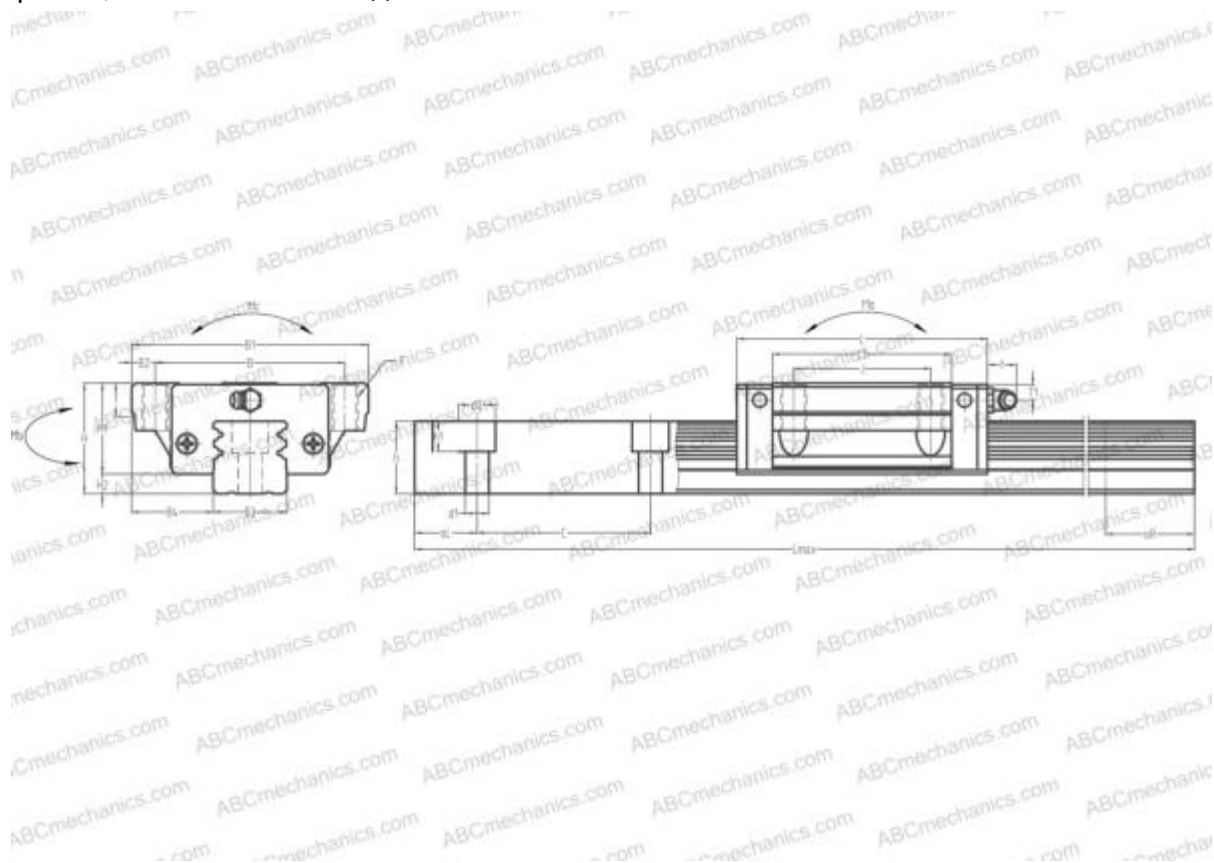

## LGW20HA HIWIN

Линейная направляющая

ТИП: Профильные линейные направляющие, С циркуляцией шариков, Четырехнаправленный тип с равномерной нагрузкой, Тип высокой жесткости, Фланцевый тип, Низкая, стандартная длина каретки, монтажный отвод

## РАЗМЕРЫ, ММ

d1	6,000
d2	9,500
h	19,000
h1	8,500
L max	2000,000
aL	20,000
aR	20,000
F	M6x1x10

## МАССА

Масса блока	0,370
Масса рельса	2,900