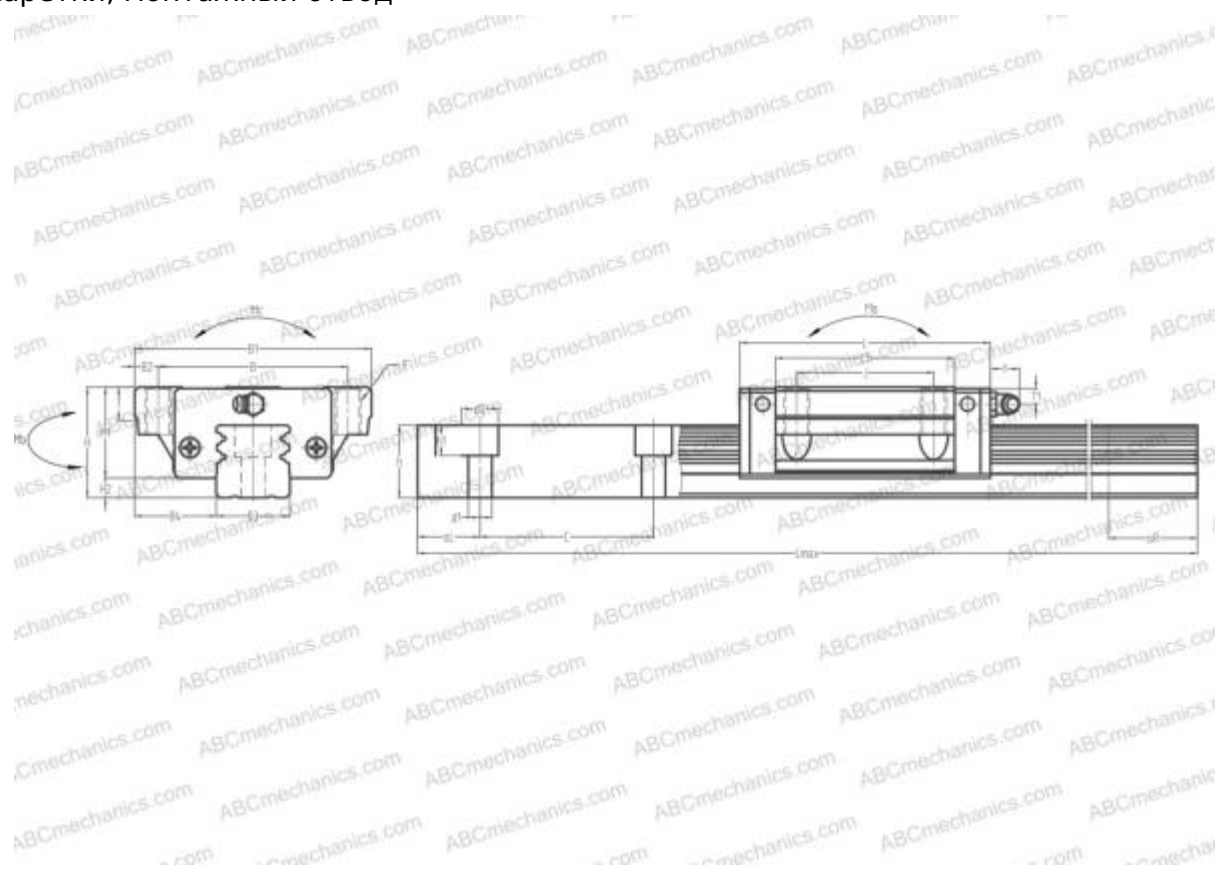

# 1653-8 STAR

Линейная направляющая

ТИП: Профильные линейные направляющие, С циркуляцией шариков, Четырехнаправленный тип с равномерной нагрузкой, Тип высокой жесткости, Фланцевый тип, Низкая, стандартная длина каретки, монтажный отвод

## Технические характеристики

## РАЗМЕРЫ, ММ

d1	6,000
d2	9,500
h	19,000
h1	8,500
L max	2000,000
aL	20,000
aR	20,000
F	M6x1x10

## МАССА

Масса блока	0,370
Масса рельса	2,900